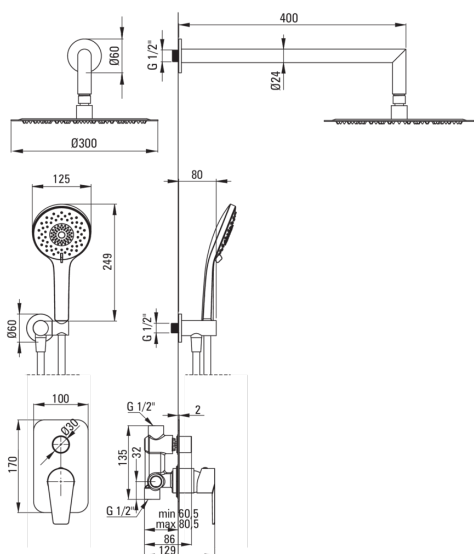

Код продукту: NAC_09NP

EAN: 5908212055014

Колір: хром

Гарантія: 7

Змішувач

Тип змішувача	з однією ручкою, змішуючий
Спосіб монтажу	прихований
Акустична група	1 (x ≤ 20)

Носики

Вид носика	рухомий
Діапазон виливу для душу / ванни [мм]	384

Верхній душ

Форма	круглий
Матеріал	сталь 304
Товщина	55
Діаметр [мм]	300
Anti calc	Так
Кількість функцій	1
Типи потоку	дощовий
Швидкий час відгуку на ввімкнення і вимкнення води	Так

Лійки

Кількість функцій	3
Anti calc	Так
Типи потоку	дощовий, змішаний, гідромасаж

Шланги

Довжина [мм]	1500
Тип обглетення	не стосується
Матеріал оплътоту	PVC
Anti_twist	1

Кутове з'єднання

Оздоблення	хром
Тип кронштейна	для шланга з тримачем лійки
Форма	круглий
Матеріал	латунь
Винт кронштейна	Так
Прихований монтаж	Так