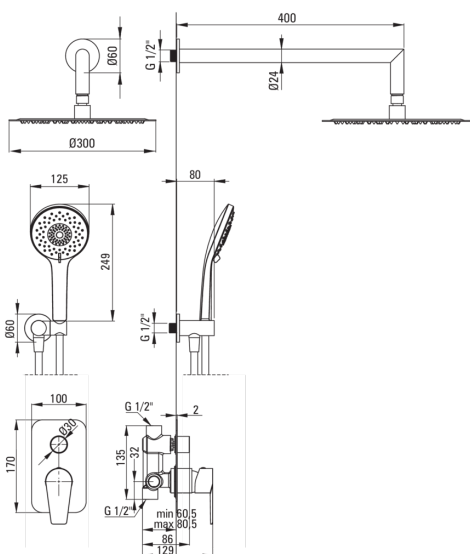

AGAWA

Set doccia a scomparsa

Codice prodotto: NAC_09NP

EAN: 5908212055014

Colore: cromo

Garanzia [anni]: 7

Miscelatore

Tipo di miscelatore	maniglia singola, miscelatore
Metodo di installazione	a scomparsa
Gruppo acustico [db]	l (x ≤ 20)

Beccucci

Tipo a beccuccio	girevole
Gamma delle bocchette per doccia/vasca [mm]	384

Soffione doccia

Forma	rotondo
Materiale	acciaio 304
Spessore	55
Diametro [mm]	300
Anticalcare	Sì
Numero di funzioni	1
Tipo a ruscello	a pioggia
Tempo di risposta rapido per l'accensione e lo spegnimento dell'acqua	Sì

Docce a mano

Numero di funzioni	3
Anticalcare	Sì
Tipo a ruscello	a pioggia, miscelato, idromassaggio

Tubi flessibili

Lunghezza [mm]	1500
Tipo di treccia	non applicabile
Materiale della treccia	PVC
Antitorsione	1

Connessione angolare

Finitura	cromo
Tipo di connessione	per il tubo flessibile con supporto per doccetta
Forma	rotondo
Materiale	in ottone
Filetto di connessione	Sì
Montaggio a scomparsa	Sì