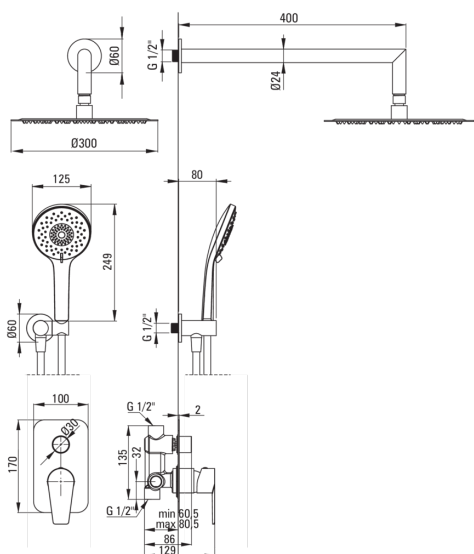

AGAWA

Set doccia a scomparsa

Codice prodotto: NAC_09NP

EAN: 5908212055014

Colore: cromo

Garanzia [anni]: 7

Miscelatore

Tipo di miscelatore	maniglia singola, miscelatore
Metodo di installazione	a scomparsa
Gruppo acustico [db]	l (x ≤ 20)

Beccucci

Tipo a beccuccio	girevole
Gamma delle bocchette per doccia/vasca [mm]	384

Soffione doccia

Forma	rotondo
Materiale	acciaio 304
Spessore	55
Diametro [mm]	300
Anticalcare	Sì
Numero di funzioni	1
Tipo a ruscello	a pioggia
Tempo di risposta rapido per l'accensione e lo spegnimento dell'acqua	Sì

Docce a mano

Numero di funzioni	3
Anticalcare	Sì
Tipo a ruscello	a pioggia, miscelato, idromassaggio

Tubi flessibili

Lunghezza [mm]	1500
Tipo di treccia	non applicabile
Materiale della treccia	PVC
Antitorsione	1

Connessione angolare

Finitura	cromo
Tipo di connessione	per il tubo flessibile con supporto per doccetta
Forma	rotondo
Materiale	in ottone
Filetto di connessione	Sì
Montaggio a scomparsa	Sì