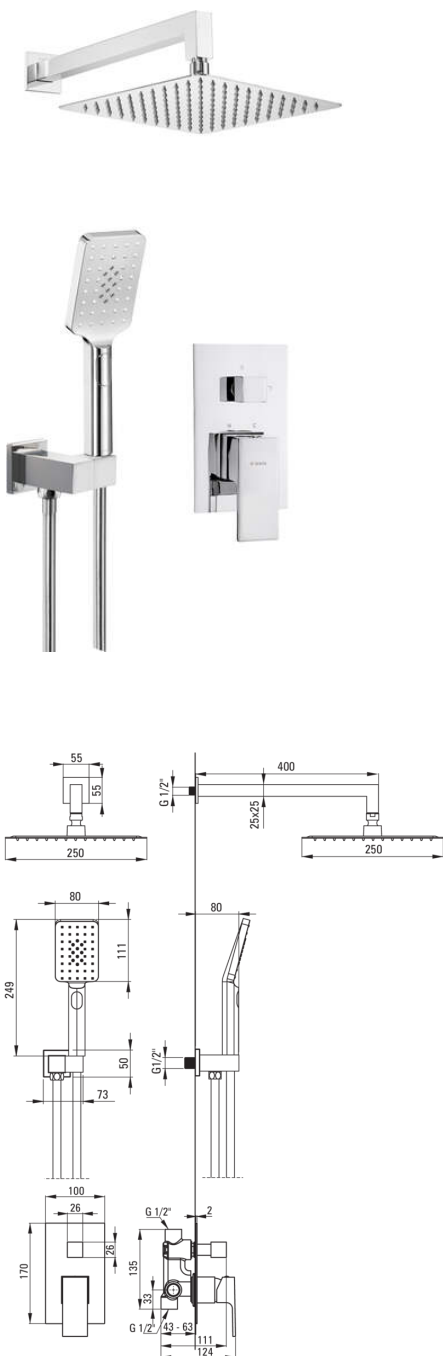

ANEMON BIS

Душова кабіна

Код продукту: NAC_09MP

EAN: 5908212085608

Колір: хром

Гарантія: 7

Змішувач

Тип змішувача	з однією ручкою, змішуючий
Спосіб монтажу	прихований
Акустична група	1 (x ≤ 20)

Носики

Вид носика	нерухомий
Діапазон виливу для душу / ванни [мм]	387.5

Верхній душ

Форма	квадратний
Матеріал	сталь 304
Ширина [мм]	250
Довжина [мм]	250
Товщина	55
Anti calc	Так
Кількість функцій	1
Типи потоку	дощовий
Швидкий час відгуку на ввімкнення і вимкнення води	Так

Лійки

Кількість функцій	3
Anti calc	Так
Типи потоку	дощовий, водяний туман, змішаний

Шланги

Довжина [мм]	1500
Тип обплетення	не стосується
Матеріал оплётоту	PVC
Anti_twist	1

Відмінна риса:

- Тільки найкращі матеріали, якість яких ми підтверджуємо дослідженнями в лабораторії
- Система Anti-calc для полегшення видалення кам'яного осаду
- Прихований монтаж забезпечує естетику ванної кімнати
- Корпус змішувача виготовлений з високоякісної латуні
- Пропонуємо спеціальний засіб, безпечний для очищуваних поверхонь