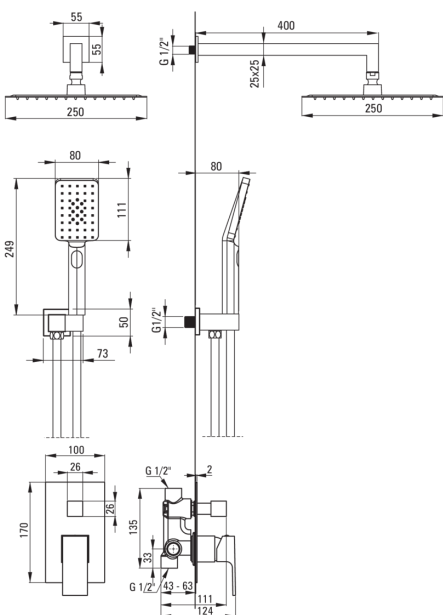

### Armatura vključena

Tip armature	z eno ročico, armatura
Metoda montaže	podometen
Zvočni razred [db]	l ( $x \leq 20$ )

### Izlivi

Tip izliva	fiksno
Dolžina izliva za tuš/kad [mm]	387,5

### Tuš glava

Oblika	kvadrat
Material	jeklo 304
Širina [mm]	250
Dolžina [mm]	250
Debelina	55
Anti-kalcitni sistem	Ja
Število funkcijskih stikal	1
Tip curka	dež
Hiter odzivni čas odpiranja/zapiranja vode	Ja

### Cevi

Dolžina [mm]	1500
Tip pletenja	ni relevantno
Material pletenja	PVC
Anti-twist	1