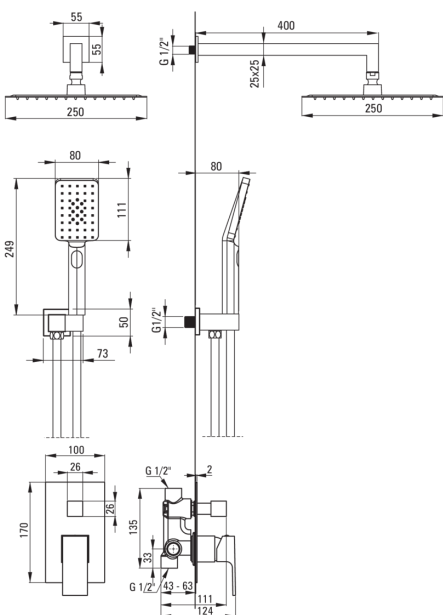

ANEMON BIS

Набор для душа скрытого монтажа

МОНТАЖА

Код товара: NAC_09MP

EAN: 5908212085608

Цвет: хром

Гарантия [лет]: 7

Смесители

Вид смесителя	однорычажный, смешивающий
Способ монтажа	скрытого монтажа
Акустическая группа [дБ]	1 ($x \leq 20$)

Изливы

Вид излива	стандартный
Длина излива для душа/ванны [мм]	387.5

Верхний душ

Форма	квадратный
Материал	сталь 304
Ширина [мм]	250
Длина [мм]	250
Толщина [мм]	55
Anti-calc	Да
Количество функций	1
Виды струи	дождевой
Быстрое время отклика на включение и выключение воды	Да

Лейки

Количество функций	3
Anti-calc	Да
Виды струи	дождевой, водяной туман, смешанный

Шланги

Длина [мм]	1500
Вид оплетки	не касается
Материал оплетки	PVC
Anti_twist	1

Отличительные черты:

- Только лучшие материалы, качество которых подтверждено лабораторными испытаниями
- Система Anti-calc для легкого удаления известковых отложений
- Скрытый монтаж обеспечивает эстетику ванной комнаты
- Корпус смесителя изготовлен из латуни высочайшего качества
- Специальное средство, безопасное для очищаемых поверхностей