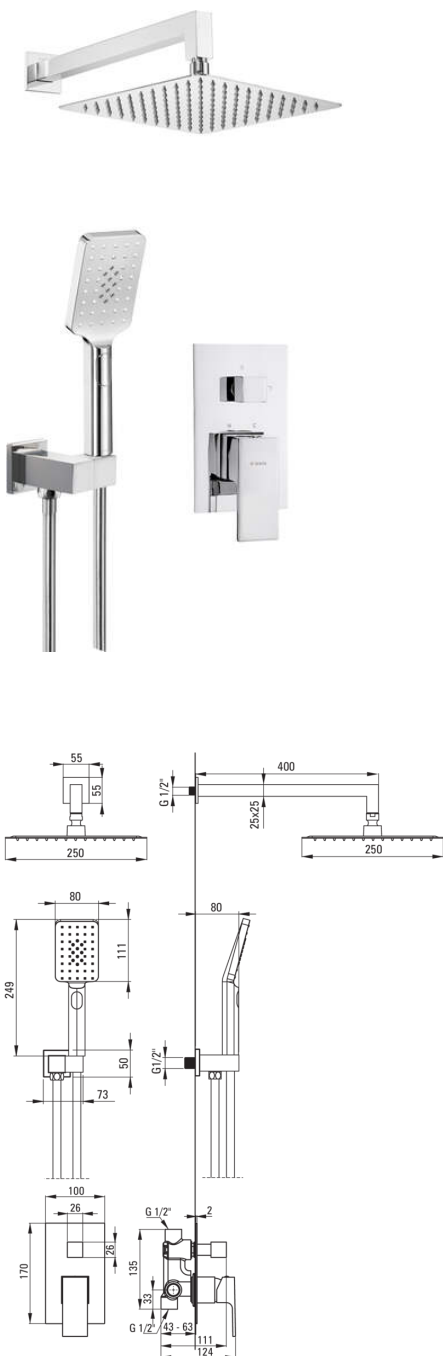

## Set de duș cu montare îngropată

 deante

Codul produsului: NAC\_09MP

EAN: 5908212085608

Culoarea: cromat

Garanție [ani]: 7

### Baterie

Tipul bateriei	un mâner, baterie
Metoda de instalare	îngropat
Grupa acustică [db]	1 (x ≤ 20)

### Pipe

Tipul pipei	fix
Raza de acțiune a pipei dușului/căzii [mm]	387.5

### Cap de duș

Formă	pătrat
Material	oțel 304
Lățime [mm]	250
Lungimea [mm]	250
Grosime	55
Anti-calc	Da
Număr de funcții	1
Tipul de jet	ploaie
Timp de răspuns rapid pentru pornirea și oprirea apei	Da