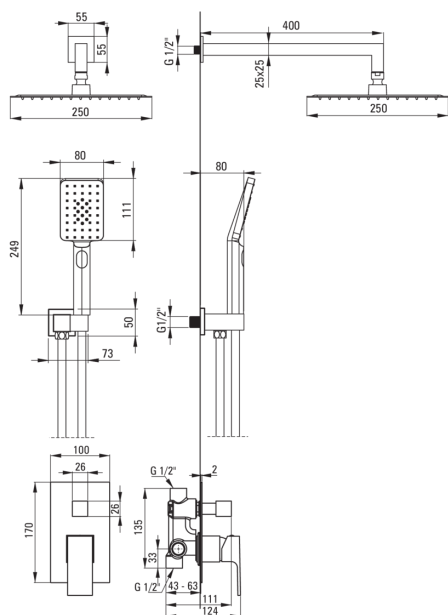

ANEMON BIS

Set de duș cu montare îngropată

 deante

Codul produsului: NAC_09MP

EAN: 5908212085608

Culoarea: cromat

Garanție [ani]: 7

Baterie

Tipul bateriei	un mâner, baterie
Metoda de instalare	îngropat
Grupa acustică [db]	1 ($x \leq 20$)

Pipe

Tipul pipei	fix
Raza de acțiune a pipei dușului/căzii [mm]	387.5

Cap de duș

Formă	pătrat
Material	oțel 304
Lățime [mm]	250
Lungimea [mm]	250
Grosime	55
Anti-calc	Da
Număr de funcții	1
Tipul de jet	ploaie
Timp de răspuns rapid pentru pornirea și oprirea apei	Da

Dușuri de mână

Număr de funcții	3
Anti-calc	Da
Tipul de jet	ploaie, ceață, mixt

Furtunuri

Lungimea [mm]	1500
Tipul împletituri	nu este cazul
Material împletitură	PVC
Anti-twist	1

Caracteristici:

- Doar cele mai bune materiale, a căror calitate a fost certificată prin teste de laborator
- Agent de curățare special, sigur pentru suprafețele curățate
- Instalarea încastrată la nivel îi oferă băii un aspect estetic.
- Corpul bateriei este fabricat din alamă de cea mai bună calitate.