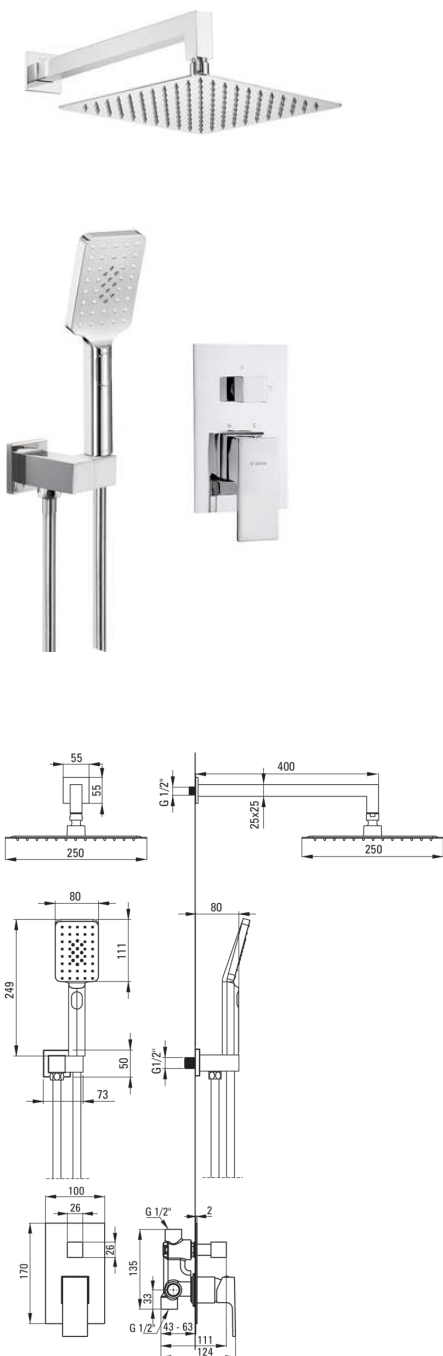

ANEMON BIS

Zestaw prysznicowy podtynkowy

Kod produktu: NAC_09MP

EAN: 5908212085608

Kolor: chrom

Gwarancja [lata]: 7

Cena Netto: 1218,70 zł
Cena Brutto: 1499,00 zł

deante

Bateria

Rodzaj baterii	jednouchwytywa, mieszaczowa
Sposób montażu	podtynkowy
Grupa akustyczna [db]	I ($x \leq 20$)

Wylewka

Rodzaj wylewki	stała
Zasięg wylewki natryskowej/ wannowej [mm]	387.5

Głowica natryskowa

Kształt	kwadratowy
Materiał	stal 304
Szerokość [mm]	250
Długość [mm]	250
Grubość [mm]	55
Anti-calc	Tak
Ilość funkcji	1
Rodzaje strumienia	deszczowy
Szybki czas reakcji na włączenie i wyłączenie wody	Tak

Słuchawka

Ilość funkcji	3
Anti-calc	Tak
Rodzaje strumienia	deszczowy, mgiełka wodna, mieszany

Wąż

Długość [mm]	1500
Rodzaj opłotu	nie dotyczy
Materiał opłotu	PVC
Anti-twist	1

Wyróżniki:

- Tylko najlepsze materiały, których jakość potwierdzamy badaniami w laboratorium
- W ofercie dedykowany środek bezpieczny dla czyszczonych powierzchni
- Montaż podtynkowy zapewnia estetykę łazienki
- Korpus baterii wykonany z najwyższej jakości miedzi