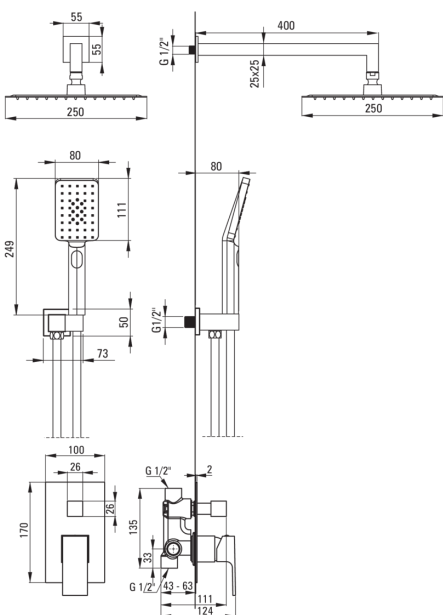

ANEMON BIS

Falsík alatti zuhanyszett

Cikkszám: NAC_09MP

EAN: 5908212085608

Szín: króm

Garancia [év]: 7

Csapterlep

Csapterlep típusa	egykaros, keverő
Beszereleési mód	falsík alatti
Akusztikai osztály [db]	I ($x \leq 20$)

Kifolyócsövek

Kifolyó típusa	fix
Zuhany / kád kifolyócső hatótávolsága [mm]	387,5

Zuhanyfej

Alak	négyzet
Anyag	acél 304
Szélesség [mm]	250
Hosszúság [mm]	250
Vastagság [mm]	55
Anti-calc	Igen
Funkciók száma	1
Áramlások típusai	esőztető
Gyors reagálás a víz be- és kikapcsolására	Igen

Kézizuhanyok

Funkciók száma	3
Anti-calc	Igen
Áramlások típusai	esőztető, vízköd, kevert

Csővek

Hosszúság [mm]	1500
Fonat típusa	nem alkalmazható
Fonás anyaga	PVC
Anti calc/vízkőmegelőzés	1

Kiemelések:

- Csak a legjobb alapanyagokból, amelyek minőségét laboratóriumi vizsgálatok igazolták
- Vízkömentesítő rendszer a vízkő egyszerű eltávolításához
- Falsík alatti beépítés az esztétikum megőrzése érdekében a fürdőszobában
- A csapterlep teste a legkiválóbb minőségű sárgarézből készült
- Dedikált tisztítószer, a felületek biztonságos tisztítására