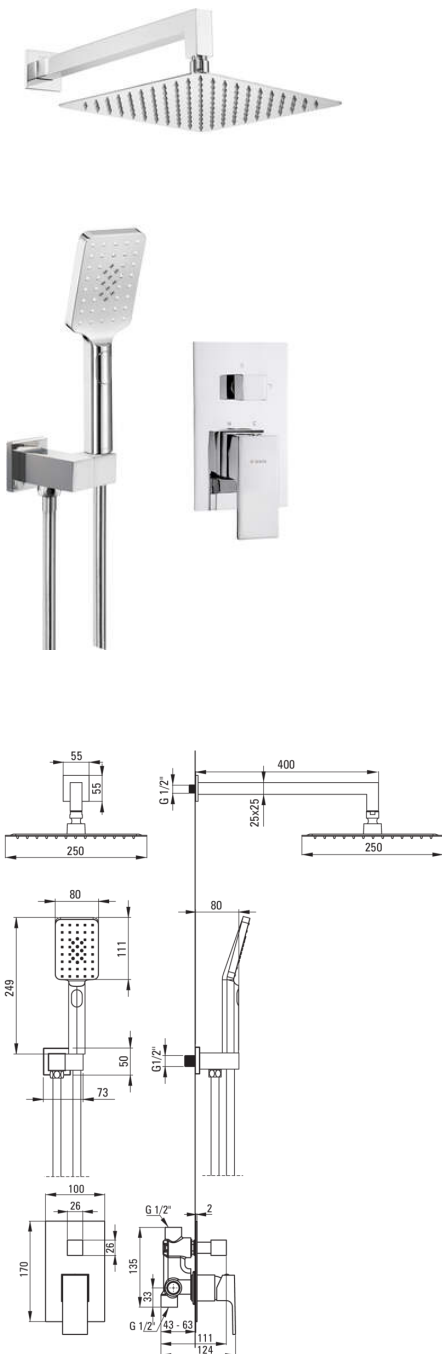

ANEMON BIS

Unterputz-Duschset

Artikel-Nr.: NAC_09MP

EAN: 5908212085608

Farbe: Chrom

Garantie [Jahre]: 7

Armatur

Art der armatur	Einhebel, Mischer
Methode der montage	Unterputz-
Akkustische gruppe	I (x ≤ 20)

Ausläufe

Auslaufart	fest
Ausladung der duscharmatur/ badewannenarmatur [mm]	387,5

Kopfbrause

Form	Quadrat-
Material	Stahl 304
Breite [mm]	250
Länge	250
Dicke [mm]	55
Anti-calc	Ja
Anzahl der funktionen	1
Strahlart	Regen-
Schnelle reaktionszeit auf ein- und wasausschalten	Ja

Handbrausen

Anzahl der funktionen	3
Anti-calc	Ja
Strahlart	Regen-, Wassersprühnebel, gemischt

Schläuche

Länge	1500
Geflechtart	nicht zutreffend
Geflechtmaterial	PVC
Anti-twist	1

Charakteristische Merkmale: