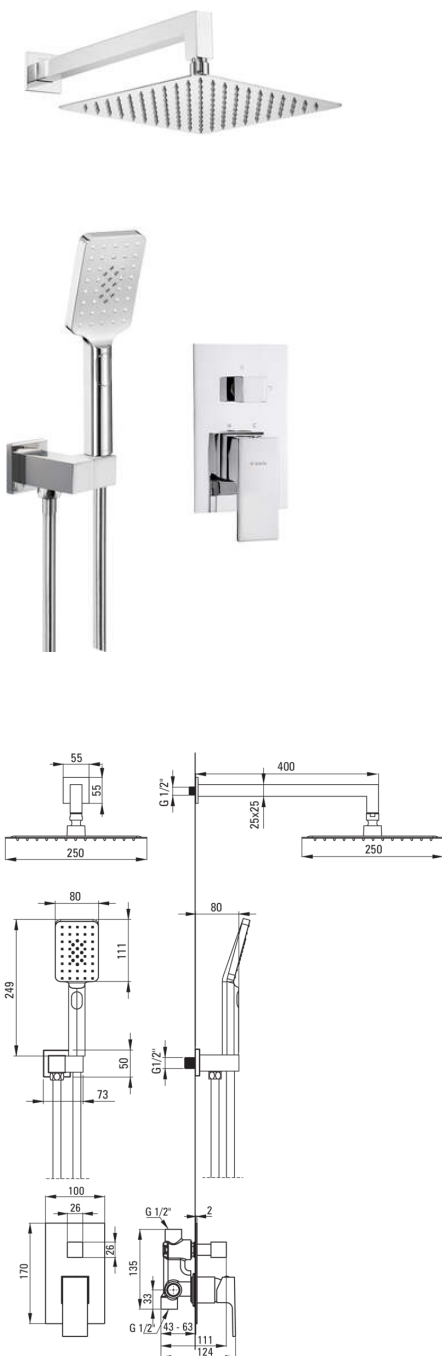

ANEMON BIS

Unterputz-Duschset

Artikel-Nr.: NAC_09MP

EAN: 5908212085608

Farbe: Chrom

Garantie [Jahre]: 7

Armatur

Art der armatur	Einhebel, Mischer
Methode der montage	Unterputz-
Akkustische gruppe	I (x ≤ 20)

Ausläufe

Auslaufart	fest
Ausladung der duscharmatur/ badewannenarmatur [mm]	387,5

Kopfbrause

Form	Quadrat-
Material	Stahl 304
Breite [mm]	250
Länge	250
Dicke [mm]	55
Anti-calc	Ja
Anzahl der funktionen	1
Strahlart	Regen-
Schnelle reaktionszeit auf ein- und wasausschalten	Ja

Handbrausen

Anzahl der funktionen	3
Anti-calc	Ja
Strahlart	Regen-, Wassersprühnebel, gemischt

Schläuche

Länge	1500
Geflechtart	nicht zutreffend
Geflechtmaterial	PVC
Anti-twist	1

Charakteristische Merkmale: