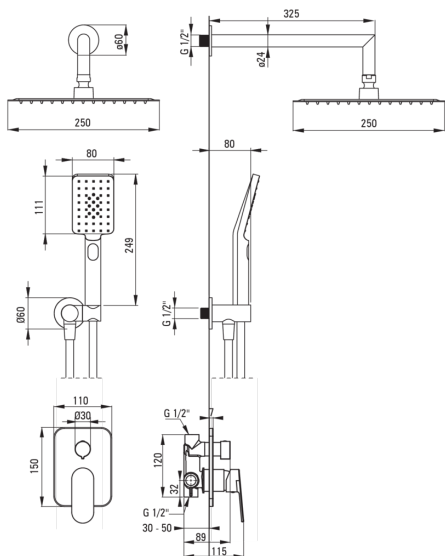

Код продукту: NAC_09LP

EAN: 5908212060407

Колір: хром

Гарантія: 7

Змішувач

Тип змішувача	з однією ручкою, змішуючий
Спосіб монтажу	прихований
Акустична група	II (20 < x ≤ 30)

Носики

Вид носика	нерухомий
Діапазон виливу для душу / ванни [мм]	325

Верхній душ

Форма	квадратний
Матеріал	сталь 304
Ширина [мм]	250
Довжина [мм]	250
Товщина	55
Anti calc	Так
Кількість функцій	1
Типи потоку	дощовий
Швидкий час відгуку на ввімкнення і вимкнення води	Так

Лійки

Кількість функцій	3
Anti calc	Так
Типи потоку	дощовий, водяний туман, змішаний

Шланги

Довжина [мм]	1500
Тип обплетення	не стосується
Матеріал оплёту	PVC
Anti_twist	1

Кутове з'єднання

Оздоблення	хром
Тип кронштейна	для шланга з тримачем лійки
Форма	круглий
Матеріал	латунь
Винт кронштейна	Так
Прихований монтаж	Так