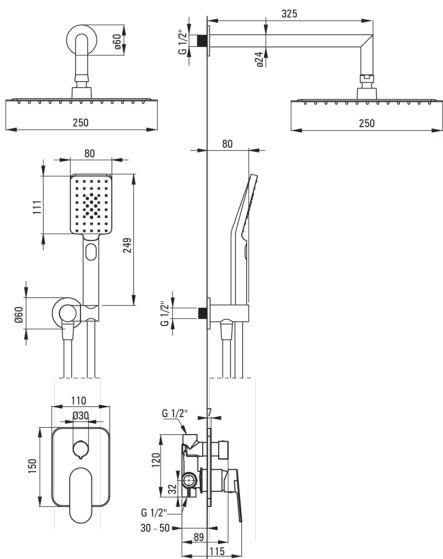

ALPINIA

podometni tuš komplet

koda izdelka: NAC_09LP

EAN: 5908212060407

Barva: krom

Garancija [leta]: 7

Armatura vključena

Tip armature	z eno ročico, armatura
Metoda montaže	podometen
Zvočni razred [db]	II (20 < x ≤ 30)

Izlivi

Tip izliva	fiksno
Dolžina izliva za tuš/kad [mm]	325

Tuš glava

Oblika	kvadrat
Material	jeklo 304
Širina [mm]	250
Dolžina [mm]	250
Debelina	55
Anti-kalcitni sistem	Ja
Število funkcijskih stikal	1
Tip curka	dež
Hiter odzivni čas odpiranja/zapiranja vode	Ja

Tuš ročke

Število funkcijskih stikal	3
Anti-kalcitni sistem	Ja
Tip curka	dež, meglica, mešano

Cevi

Dolžina [mm]	1500
Tip pletenja	ni relevantno
Material pletenja	PVC
Anti-twist	1

Kotni priključki

Finiš	krom
Tip priključka	za cev z držalom za tuš ročko
Oblika	okroglo
Material	medenina
Navoj priključka 1/2"	Ja
Podometna montaža	Ja