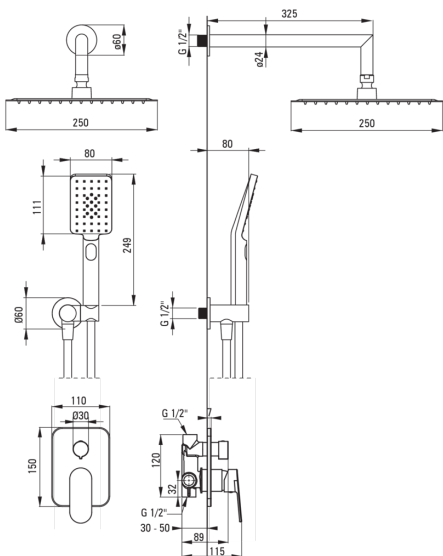

ALPINIA

Набор для душа скрытого монтажа

МОНТАЖА

Код товара: NAC_09LP

EAN: 5908212060407

Цвет: хром

Гарантия [лет]: 7

Смесители

Вид смесителя	однорычажный, смешивающий
Способ монтажа	скрытого монтажа
Акустическая группа [дБ]	II (20 < x ≤ 30)

Изливы

Вид излива	стандартный
Длина излива для душа/ванны [мм]	325

Верхний душ

Форма	квадратный
Материал	сталь 304
Ширина [мм]	250
Длина [мм]	250
Толщина [мм]	55
Anti-calc	Да
Количество функций	1
Виды струи	дождевой
Быстрое время отклика на включение и выключение воды	Да

Лейки

Количество функций	3
Anti-calc	Да
Виды струи	дождевой, водяной туман, смешанный

Шланги

Длина [мм]	1500
Вид оплетки	не касается
Материал оплетки	PVC
Anti_twist	1

Кронштейн для подключения шланга

Отделка	хром
Вид кронштейна	к шлангу с держателем лейки
Форма	круглый
Материал	латунь
Винт кронштейна	Да
Скрытый монтаж	Да