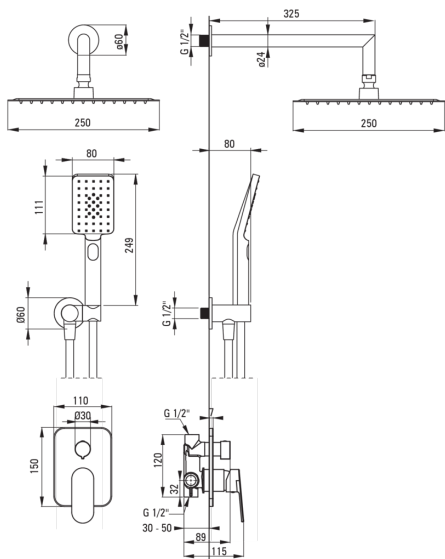

ALPINIA

Set de duș cu montare îngropată

 deante

Codul produsului: NAC_09LP

EAN: 5908212060407

Culoarea: cromat

Garanție [ani]: 7

Baterie

Tipul bateriei	un mâner, baterie
Metoda de instalare	îngropat
Grupa acustică [db]	II (20 < x ≤ 30)

Pipe

Tipul pipei	fix
Raza de acțiune a pipei dușului/căzii [mm]	325

Cap de duș

Formă	pătrat
Material	oțel 304
Lățime [mm]	250
Lungimea [mm]	250
Grosime	55
Anti-calc	Da
Număr de funcții	1
Tipul de jet	ploaie
Timp de răspuns rapid pentru pornirea și oprirea apei	Da

Dușuri de mână

Număr de funcții	3
Anti-calc	Da
Tipul de jet	ploaie, ceață, mixt

Furtunuri

Lungimea [mm]	1500
Tipul împletituri	nu este cazul
Material împletitură	PVC
Anti-twist	1

Racord rectangular

Finisaj	cromat
Tipul racordului	pentru furtunuri cu suport pentru dușul de mână
Formă	rotund
Material	alamă
Filet de conexiune	Da
Montare îngropată	Da