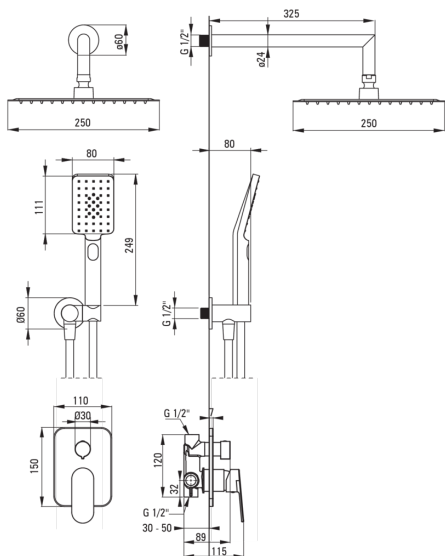

Bateria

Rodzaj baterii	jednouchwytywa, mieszaczowa
Sposób montażu	podtynkowy
Grupa akustyczna [db]	II (20 < x ≤ 30)

Wylewka

Rodzaj wylewki	stała
Zasięg wylewki natryskowej/ wannowej [mm]	325

Głowica natryskowa

Kształt	kwadratowy
Materiał	stal 304
Szerokość [mm]	250
Długość [mm]	250
Grubość [mm]	55
Anti-calc	Tak
Ilość funkcji	1
Rodzaje strumienia	deszczowy
Szybki czas reakcji na włączenie i wyłączenie wody	Tak

Słuchawka

Ilość funkcji	3
Anti-calc	Tak
Rodzaje strumienia	deszczowy, mgiełka wodna, mieszany

Wąż

Długość [mm]	1500
Rodzaj opłotu	nie dotyczy
Materiał opłotu	PVC
Anti-twist	1

Przyłącze kątowe

Wykończenie	chrom
Rodzaj przyłącza	do węży z uchwytem na słuchawkę

Kształt	okrągły
Materiał	mosiądz
Gwint przyłącza	Tak
Montaż podtynkowy	Tak