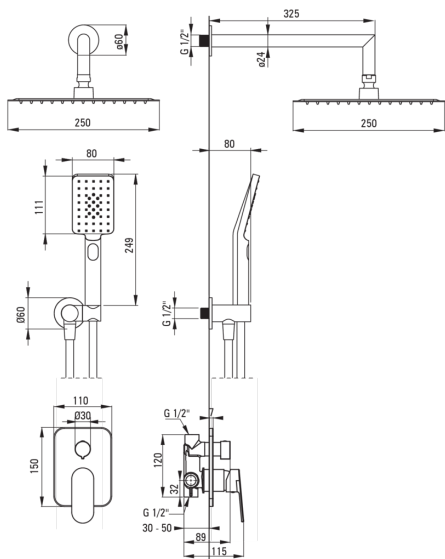

ALPINIA

Set doccia a scomparsa

Codice prodotto: NAC_09LP

EAN: 5908212060407

Colore: cromo

Garanzia [anni]: 7

Miscelatore

Tipo di miscelatore	maniglia singola, miscelatore
Metodo di installazione	a scomparsa
Gruppo acustico [db]	II (20 < x ≤ 30)

Beccucci

Tipo a beccuccio	fermo
Gamma delle bocchette per doccia/vasca [mm]	325

Soffione doccia

Forma	quadrato
Materiale	acciaio 304
Larghezza [mm]	250
Lunghezza [mm]	250
Spessore	55
Anticalcare	Sì
Numero di funzioni	1
Tipo a ruscello	a pioggia
Tempo di risposta rapido per l'accensione e lo spegnimento dell'acqua	Sì

Docce a mano

Numero di funzioni	3
Anticalcare	Sì
Tipo a ruscello	a pioggia, nebbia, miscelato

Tubi flessibili

Lunghezza [mm]	1500
Tipo di treccia	non applicabile
Materiale della treccia	PVC
Antitorsione	1

Connessione angolare

Finitura	cromo
Tipo di connessione	per il tubo flessibile con supporto per doccia
Forma	rotondo
Materiale	in ottone
Filetto di connessione	Sì
Montaggio a scomparsa	Sì