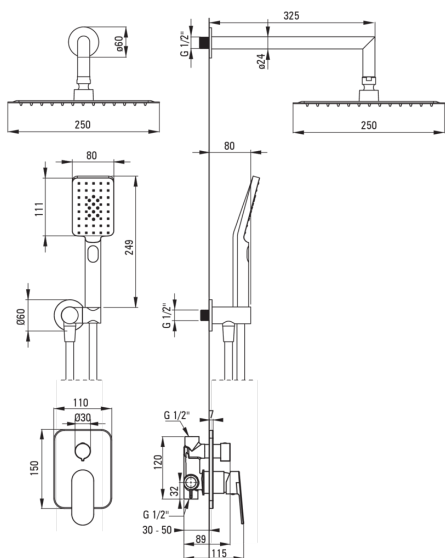

## Kit de douche encastré

Code produit: NAC\_09LP

EAN: 5908212060407

Couleur: chrome

Garantie [années]: 7

### Becs

Type de bec	fixe
La distance bec douche/baignoire [mm]	325

### Pommeau de douche

Forme	carré
Matériel	acier inoxydable 304
Largeur [mm]	250
Longueur [mm]	250
Épaisseur	55
Anti-calcaire	Oui
Nombre de fonctions	1
Types de flux	pluie de douche
Temps de réaction rapide pour ouvrir et fermer l'eau	Oui

### Connexion angulaire

Finition	chrome
Type de connexion	pour flexible avec support de douchette
Forme	rond
Matériel	cuivre
Fil de connexion	Oui
Montage encastré	Oui