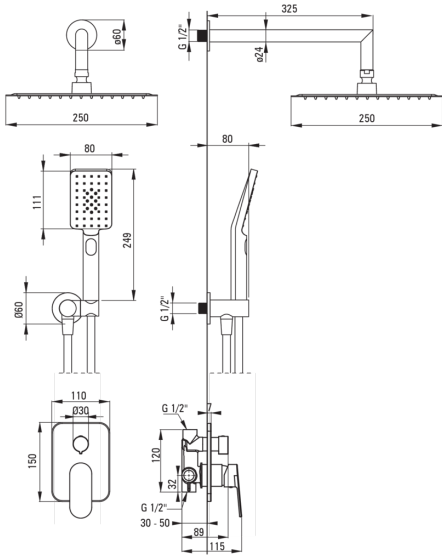

Artikel-Nr.: NAC_09LP
EAN: 5908212060407
Farbe: Chrom
Garantie [Jahre]: 7

Armatur

Art der armatur	Einhebel, Mischer
Methode der montage	Unterputz-
Akkustische gruppe	II

Ausläufe

Auslaufart	fest
Ausladung der duscharmatur/ badewannenarmatur [mm]	325

Kopfbrause

Form	Quadrat-
Material	Stahl 304
Breite [mm]	250
Länge	250
Dicke [mm]	55
Anti-calc	Ja
Anzahl der funktionen	1
Strahlart	Regen-
Schnelle reaktionszeit auf ein- und wasausschalten	Ja

Handbrausen

Anzahl der funktionen	3
Anti-calc	Ja
Strahlart	Regen-, Wassersprühnebel, gemischt

Schläuche

Länge	1500
Geflechtart	nicht zutreffend
Geflechtmaterial	PVC
Anti-twist	1

Winkelanschlüsse

Ausführung	Chrom
Anschlussart	für Schlauch mit Handbrause-Halterung
Form	rund
Material	Messing
Anschlussgewinde	Ja
Unterputzmontage	Ja