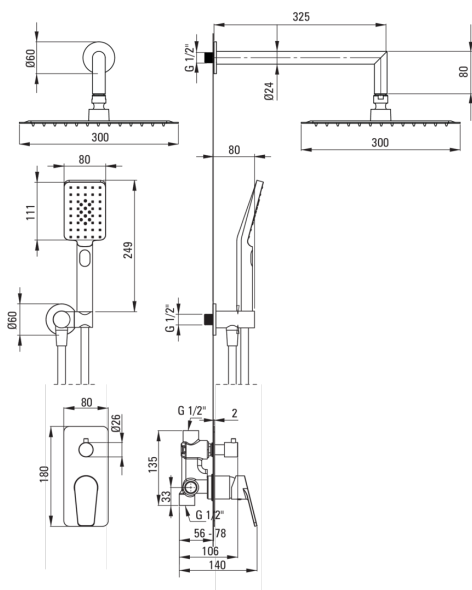

JASMIN

Душова кабіна

Код продукту: NAC_09JP

EAN: 5907650874072

Колір: хром

Гарантія: 7

Змішувач

Тип змішувача	з однією ручкою, змішуючий
Спосіб монтажу	прихований
Акустична група	1 (x ≤ 20)

Носики

Вид носика	нерухомий
Діапазон виливу для душу / ванни [мм]	325

Верхній душ

Форма	квадратний
Матеріал	сталь 304
Ширина [мм]	300
Довжина [мм]	300
Товщина	55
Anti calc	Так
Кількість функцій	1
Типи потоку	дощовий
Швидкий час відгуку на ввімкнення і вимкнення води	Так

Лійки

Кількість функцій	3
Anti calc	Так
Типи потоку	дощовий, водяний туман, змішаний

Шланги

Довжина [мм]	1500
Тип обплетення	не стосується
Матеріал оплёту	PVC
Anti_twist	1

Кутове з'єднання

Оздоблення	хром
Тип кронштейна	для шланга з тримачем лійки
Форма	круглий
Матеріал	латунь
Винт кронштейна	Так
Прихований монтаж	Так