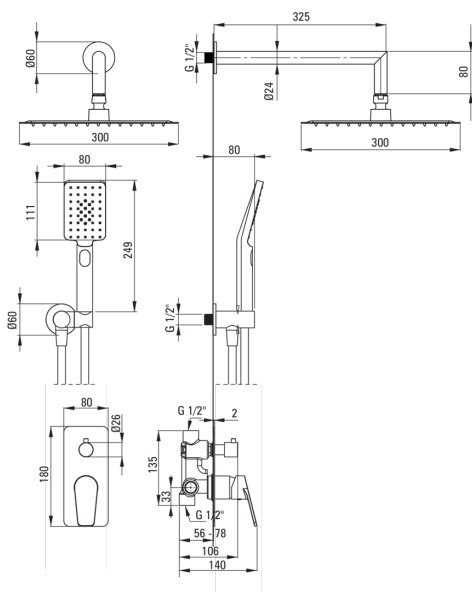

JASMIN

podometni tuš komplet

 deante

koda izdelka: NAC_09JP

EAN: 5907650874072

Barva: krom

Garancija [leta]: 7

Armatura vključena

Tip armature	z eno ročico, armatura
Metoda montaže	podometen
Zvočni razred [db]	l (x ≤ 20)

Izlivi

Tip izliva	fiksno
Dolžina izliva za tuš/kad [mm]	325

Tuš glava

Oblika	kvadrat
Material	jeklo 304
Širina [mm]	300
Dolžina [mm]	300
Debelina	55
Anti-kalcitni sistem	Ja
Število funkcijskih stikal	1
Tip curka	dež
Hiter odzivni čas odpiranja/zapiranja vode	Ja

Tuš ročke

Število funkcijskih stikal	3
Anti-kalcitni sistem	Ja
Tip curka	dež, meglica, mešano

Cevi

Dolžina [mm]	1500
Tip pletenja	ni relevantno
Material pletenja	PVC
Anti-twist	1

Kotni priključki

Finiš	krom
Tip priključka	za cev z držalom za tuš ročko
Oblika	okroglo
Material	medenina
Navoj priključka 1/2"	Ja
Podometna montaža	Ja