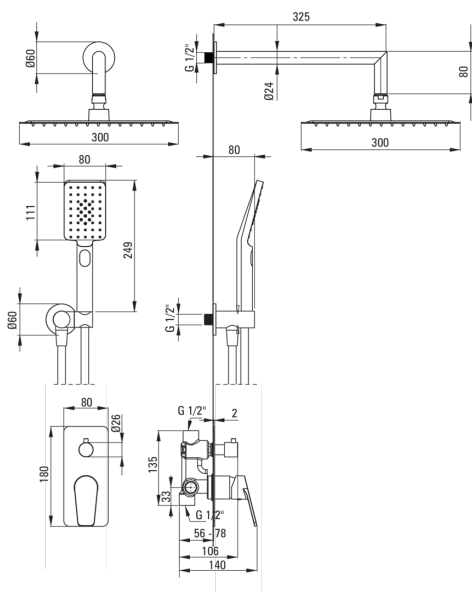

JASMIN

Набор для душа скрытого монтажа

МОНТАЖА

Код товара: NAC_09JP

EAN: 5907650874072

Цвет: хром

Гарантия [лет]: 7

Смесители

Вид смесителя	однорычажный, смешивающий
Способ монтажа	скрытого монтажа
Акустическая группа [дБ]	1 ($x \leq 20$)

Изливы

Вид излива	стандартный
Длина излива для душа/ванны [мм]	325

Верхний душ

Форма	квадратный
Материал	сталь 304
Ширина [мм]	300
Длина [мм]	300
Толщина [мм]	55
Anti-calc	Да
Количество функций	1
Виды струи	дождевой
Быстрое время отклика на включение и выключение воды	Да

Лейки

Количество функций	3
Anti-calc	Да
Виды струи	дождевой, водяной туман, смешанный

Шланги

Длина [мм]	1500
Вид оплетки	не касается
Материал оплетки	PVC
Anti_twist	1

Кронштейн для подключения шланга

Отделка	хром
Вид кронштейна	к шлангу с держателем лейки
Форма	круглый
Материал	латунь
Винт кронштейна	Да
Скрытый монтаж	Да