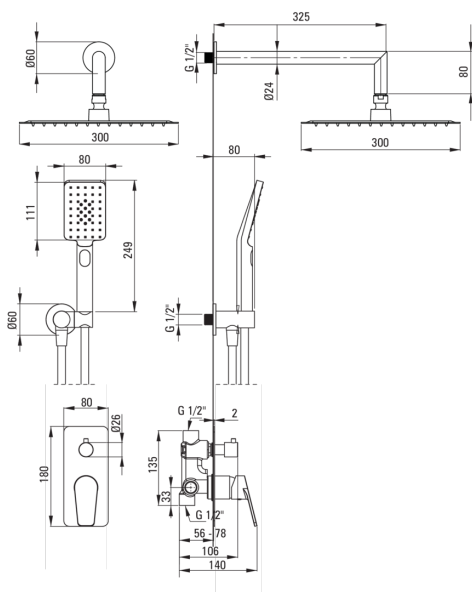

JASMIN

Set de duș cu montare îngropată

 deante

Codul produsului: NAC_09JP

EAN: 5907650874072

Culoarea: cromat

Garanție [ani]: 7

Baterie

Tipul bateriei	un mâner, baterie
Metoda de instalare	îngropat
Grupa acustică [db]	1 ($x \leq 20$)

Pipe

Tipul pipei	fix
Raza de acțiune a pipei dușului/căzii [mm]	325

Cap de duș

Formă	pătrat
Material	oțel 304
Lățime [mm]	300
Lungimea [mm]	300
Grosime	55
Anti-calc	Da
Număr de funcții	1
Tipul de jet	ploaie
Timp de răspuns rapid pentru pornirea și oprirea apei	Da

Dușuri de mână

Număr de funcții	3
Anti-calc	Da
Tipul de jet	ploaie, ceață, mixt

Furtunuri

Lungimea [mm]	1500
Tipul împletituri	nu este cazul
Material împletitură	PVC
Anti-twist	1

Racord rectangular

Finisaj	cromat
Tipul racordului	pentru furtunuri cu suport pentru dușul de mână
Formă	rotund
Material	alamă
Filet de conexiune	Da
Montare îngropată	Da