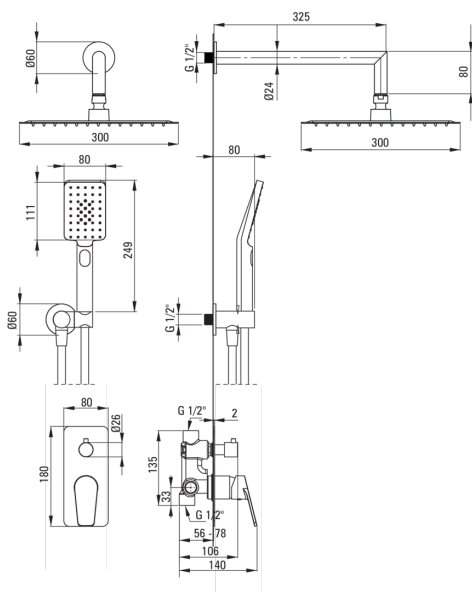

JASMIN

Set doccia a scomparsa

Codice prodotto: NAC_09JP

EAN: 5907650874072

Colore: cromo

Garanzia [anni]: 7

Miscelatore

Tipo di miscelatore	maniglia singola, miscelatore
Metodo di installazione	a scomparsa
Gruppo acustico [db]	1 (x ≤ 20)

Beccucci

Tipo a beccuccio	fermo
Gamma delle bocchette per doccia/vasca [mm]	325

Soffione doccia

Forma	quadrato
Materiale	acciaio 304
Larghezza [mm]	300
Lunghezza [mm]	300
Spessore	55
Anticalcare	Sì
Numero di funzioni	1
Tipo a ruscello	a pioggia
Tempo di risposta rapido per l'accensione e lo spegnimento dell'acqua	Sì

Docce a mano

Numero di funzioni	3
Anticalcare	Sì
Tipo a ruscello	a pioggia, nebbia, miscelato

Tubi flessibili

Lunghezza [mm]	1500
Tipo di treccia	non applicabile
Materiale della treccia	PVC
Antitorsione	1

Connessione angolare

Finitura	cromo
Tipo di connessione	per il tubo flessibile con supporto per doccetta
Forma	rotondo
Materiale	in ottone
Filetto di connessione	Sì
Montaggio a scomparsa	Sì