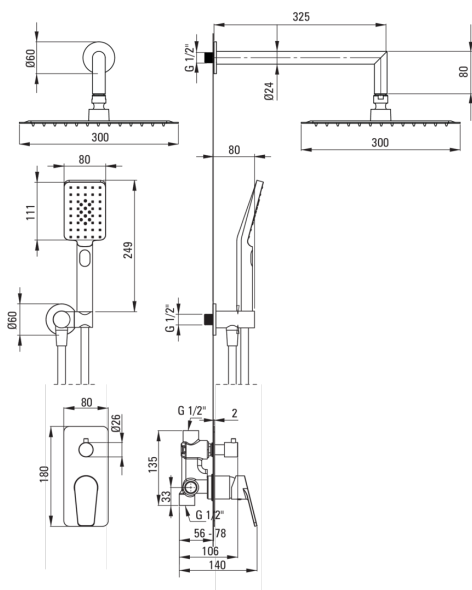

JASMIN

Set doccia a scomparsa

Codice prodotto: NAC_09JP

EAN: 5907650874072

Colore: cromo

Garanzia [anni]: 7

Miscelatore

Tipo di miscelatore	maniglia singola, miscelatore
Metodo di installazione	a scomparsa
Gruppo acustico [db]	1 (x ≤ 20)

Beccucci

Tipo a beccuccio	fermo
Gamma delle bocchette per doccia/vasca [mm]	325

Soffione doccia

Forma	quadrato
Materiale	acciaio 304
Larghezza [mm]	300
Lunghezza [mm]	300
Spessore	55
Anticalcare	Sì
Numero di funzioni	1
Tipo a ruscello	a pioggia
Tempo di risposta rapido per l'accensione e lo spegnimento dell'acqua	Sì

Docce a mano

Numero di funzioni	3
Anticalcare	Sì
Tipo a ruscello	a pioggia, nebbia, miscelato

Tubi flessibili

Lunghezza [mm]	1500
Tipo di treccia	non applicabile
Materiale della treccia	PVC
Antitorsione	1

Connessione angolare

Finitura	cromo
Tipo di connessione	per il tubo flessibile con supporto per doccetta
Forma	rotondo
Materiale	in ottone
Filetto di connessione	Sì
Montaggio a scomparsa	Sì