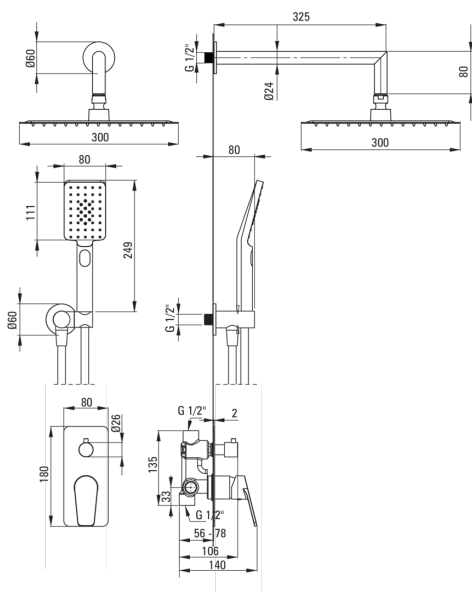

JASMIN

Kit de douche encastré

Code produit: NAC_09JP

EAN: 5907650874072

Couleur: chrome

Garantie [années]: 7

Mitigeur

Type de mitigeur	mono-manche, mixer
Méthode de montage	encastré
Groupe acoustique [db]	1 ($x \leq 20$)

BeCS

Type de bec	fixe
La distance bec douche/baignoire [mm]	325

Pommeau de douche

Forme	carré
Matériel	acier inoxydable 304
Largeur [mm]	300
Longueur [mm]	300
Épaisseur	55
Anti-calcaire	Oui
Nombre de fonctions	1
Types de flux	pluie de douche
Temps de réaction rapide pour ouvrir et fermer l'eau	Oui

Douchettes à main

Nombre de fonctions	3
Anti-calcaire	Oui
Types de flux	pluie de douche, brume d'eau, mixer

Flexibles

Longueur [mm]	1500
Type de tresse	n'est pas applicable
Matériau de la tresse	PVC
Anti-torsion	1

Connexion angulaire

Finition	chrome
Type de connexion	pour flexible avec support de douchette
Forme	rond
Matériel	cuivre
Fil de connexion	Oui
Montage encastré	Oui