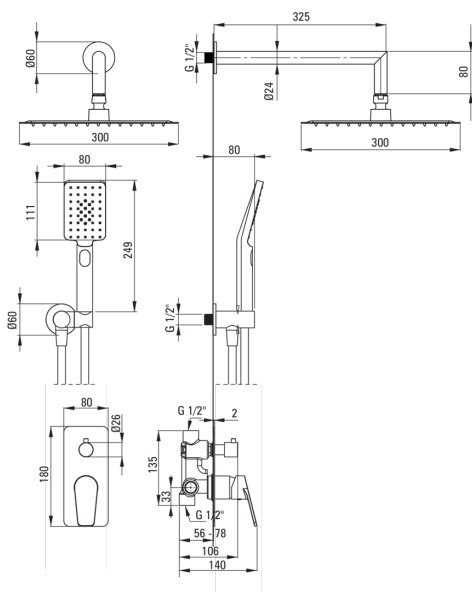

JASMIN

Juego de ducha oculto

Código de producto: NAC_09JP

EAN: 5907650874072

Color: cromo

Garantía [años]: 7

Mezclador

Tipo de mezcladora	piloto único, mezclador
Metodo de instalacion	ocultado
Grupo acústico [db]	1 ($x \leq 20$)

Boquiabiertos

Tipo de boquilla	aún
Gama de boquilla de ducha/ baño [mm]	325

Alcachofa de la ducha

Forma	cuadrado
Material	acero 304
Ancho [mm]	300
Longitud [mm]	300
Espesor	55
Anti-calcal	Sí
Número de funciones	1
Tipo de transmisión	lluvia
Tiempo de respuesta rápido para encender y apagar el agua	Sí

Duchas de mano

Número de funciones	3
Anti-calcal	Sí
Tipo de transmisión	lluvia, neblina, mezclado

Manguera

Longitud [mm]	1500
Trenza	no aplica
Material de trenza	PVC
Anti-twist	1

Conexión angular

Finalizar	cromo
Tipo de conexión	para la manguera con soporte de ducha manual
Forma	redondo
Material	latón
Hilo de conexión	Sí
Montaje oculto	Sí