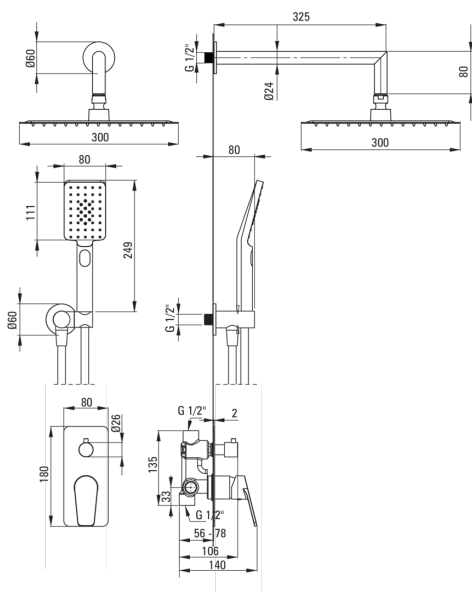

JASMIN

Unterputz-Duschset

Artikel-Nr.: NAC_09JP

EAN: 5907650874072

Farbe: Chrom

Garantie [Jahre]: 7

Armatur

Art der armatur	Einhebel, Mischer
Methode der montage	Unterputz-
Akkustische gruppe	I (x ≤ 20)

Ausläufe

Auslaufart	fest
Ausladung der duscharmatur/ badewannenarmatur [mm]	325

Kopfbrause

Form	Quadrat-
Material	Stahl 304
Breite [mm]	300
Länge	300
Dicke [mm]	55
Anti-calc	Ja
Anzahl der funktionen	1
Strahlart	Regen-
Schnelle reaktionszeit auf ein- und wasausschalten	Ja

Handbrausen

Anzahl der funktionen	3
Anti-calc	Ja
Strahlart	Regen-, Wassersprühnebel, gemischt

Schläuche

Länge	1500
Geflechtart	nicht zutreffend
Geflechtmaterial	PVC
Anti-twist	1

Winkelanschlüsse

Ausführung	Chrom
Anschlussart	für Schlauch mit Handbrause-Halterung
Form	rund
Material	Messing
Anschlussgewinde	Ja
Unterputzmontage	Ja