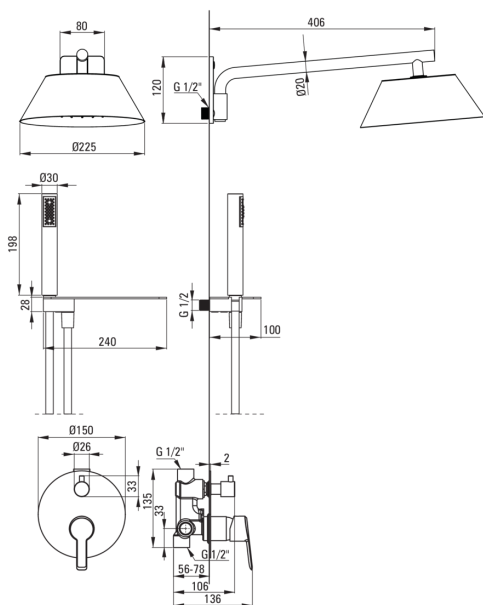

ARNIKA

Душова кабіна, з полицею

Код продукту: NAC_09HP

EAN: 5907650815655

Колір: хром

Гарантія: 7

Змішувач

Тип змішувача	з однією ручкою, змішувачий
Спосіб монтажу	прихований
Акустична група	1 (x ≤ 20)

Носики

Вид носика	рухомий
Діапазон виливу для душу / ванни [мм]	384

Верхній душ

Форма	інший
Матеріал	сталь 304
Товщина	81
Діаметр [мм]	225
Anti calc	Так
Кількість функцій	1
Типи потоку	дощовий

Лійки

Кількість функцій	1
Anti calc	Так
Типи потоку	дощовий

Шланги

Довжина [мм]	1500
Тип обплетення	не стосується
Матеріал оплёту	PVC
Anti_twist	1

Кутове з'єднання

Оздоблення	хром, платина
Тип кронштейна	з тримачем для лійки і полицею
Матеріал	нержавіюча сталь, ABS, PVC, латунь
Винт кронштейна	Так
Прихований монтаж	Так