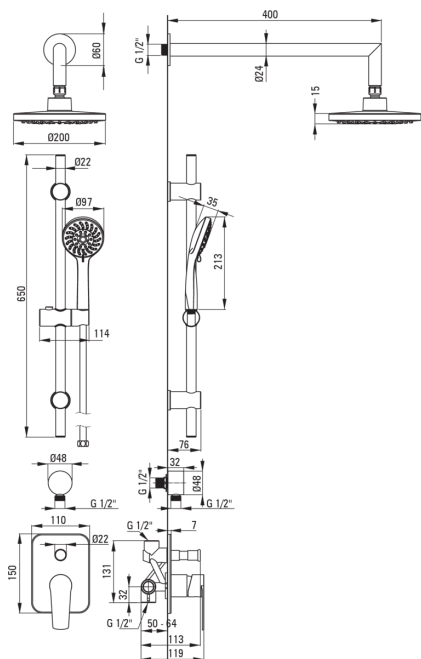

TUBO

Душова кабіна

Код продукту: NAC_09GA

EAN: 5907650858225

Колір: хром

Гарантія: 7

Змішувач

Тип змішувача	з однією ручкою, змішуючий
Спосіб монтажу	прихований
Акустична група	II (20 < x ≤ 30)

Носики

Вид носика	нерухомий
Діапазон виливу для душу / ванни [мм]	400

Верхній душ

Форма	круглий
Матеріал	ABS
Товщина	80
Діаметр [мм]	200
Anti calc	Так
Кількість функцій	2
Типи потоку	дощовий, гідромасаж

Лійки

Кількість функцій	5
Anti calc	Так
Типи потоку	дощовий, гідромасаж, м'який, 2 x змішаний

Шланги

Довжина [мм]	1500
Тип обплетення	подвійного плетення, розтяжний
Матеріал оплуту	нержавіюча сталь

Кутове з'єднання

Оздоблення	хром
Тип кронштейна	для шланга
Форма	круглий
Матеріал	латунь
Винт кронштейна	Так
Прихований монтаж	Так

Штанги для душа

Регульована відстань	Так
----------------------	-----