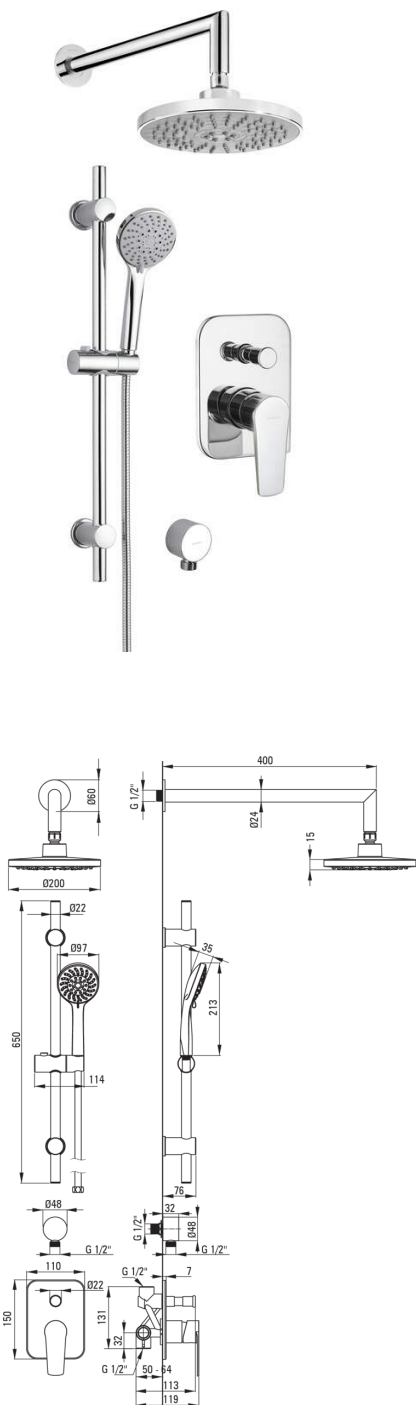

## podometni tuš komplet

koda izdelka: NAC\_09GA

EAN: 5907650858225

Barva: krom

Garancija [leta]: 7

### Izlivi

Tip izliva	fiksno
Dolžina izliva za tuš/kad [mm]	400

### Tuš glava

Oblika	okroglo
Material	ABS
Debelina	80
Premer [mm]	200
Anti-kalcitni sistem	Ja
Število funkcijskih stikal	2
Tip curka	dež, hidromasaža

### Kotni priključki

Finiš	krom
Tip priključka	za cev
Oblika	okroglo
Material	medenina
Navoj priključka 1/2"	Ja
Podometna montaža	Ja