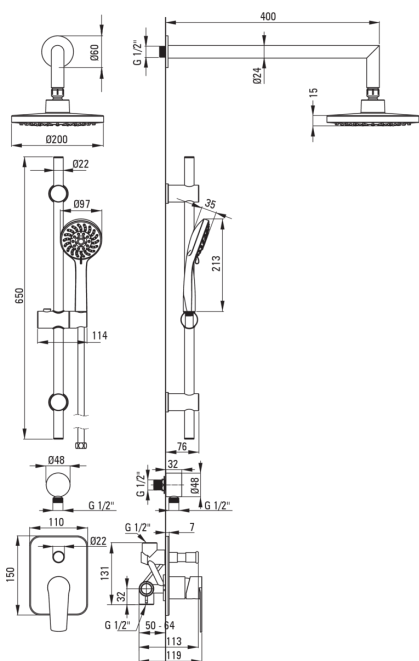

TUBO

podometni tuš komplet

koda izdelka: NAC_09GA

EAN: 5907650858225

Barva: krom

Garancija [leta]: 7

Armatura vključena

Tip armature	z eno ročico, armatura
Metoda montaže	podometen
Zvočni razred [db]	II ($20 < x \leq 30$)

Izlivi

Tip izliva	fiksno
Dolžina izliva za tuš/kad [mm]	400

Tuš glava

Oblika	okroglo
Material	ABS
Debelina	80
Premer [mm]	200
Anti-kalcitni sistem	Ja
Število funkcijskih stikal	2
Tip curka	dež, hidromasaža

Tuš ročke

Število funkcijskih stikal	5
Anti-kalcitni sistem	Ja
Tip curka	dež, hidromasaža, mehko, 2 x mešano

Cevi

Dolžina [mm]	1500
Tip pletenja	dvojno pletenje, raztegljiv
Material pletenja	nerjaveče jeklo

Kotni priključki

Finiš	krom
Tip priključka	za cev
Oblika	okroglo
Material	medenina
Navoj priključka 1/2"	Ja
Podometna montaža	Ja

Drog

Nastavljiv razmik	Ja
-------------------	----

karakteristike:

- Jeklen drog
- Samo najboljši materiali, katerih kakovost je potrjena z laboratorijskimi testi
- Ročna prha s sistemom Anti-calc
- Nastavljiv razmik elementov za pritrjevanje, ki omogoča prilagajanje droga obstoječim luknjam
- Cev s povečano razteznostjo
- Podometna montaža poskrbi za estetiko kopalnice
- Sistem Anti-calc, ki olajša odstranjevanje oblog vodnega kamna
- Ponudba vsebuje čistilno sredstvo za armature vseh barv