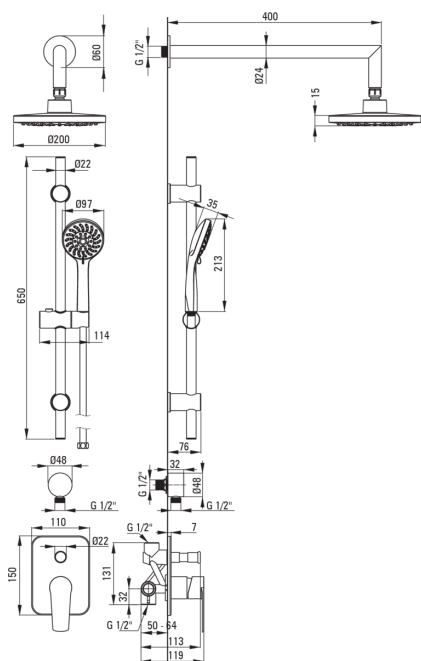

**TUBO**  
**Набор для душа скрытого**  
**монтажа**

Код товара: NAC\_09GA

EAN: 5907650858225

Цвет: хром

Гарантия [лет]: 7

**Смесители**

Вид смесителя	однорычажный, смешивающий
Способ монтажа	скрытого монтажа
Акустическая группа [дБ]	II (20 < x ≤ 30)

**Изливы**

Вид излива	стандартный
Длина излива для душа/ванны [мм]	400

**Верхний душ**

Форма	круглый
Материал	ABS
Толщина [мм]	80
Диаметр [мм]	200
Anti-calc	Да
Количество функций	2
Виды струи	дождевой, гидромассаж

**Лейки**

Количество функций	5
Anti-calc	Да
Виды струи	дождевой, гидромассаж, мягкий, 2 x смешанный

**Шланги**

Длина [мм]	1500
Вид оплетки	двойное плетение, растягивающийся
Материал оплетки	нержавеющая сталь

**Кронштейн для подключения шланга**

Отделка	хром
Вид кронштейна	к шлангу
Форма	круглый
Материал	латунь
Винт кронштейна	Да
Скрытый монтаж	Да

**Штанга для душа**

Регулировка расстояния	Да
------------------------	----