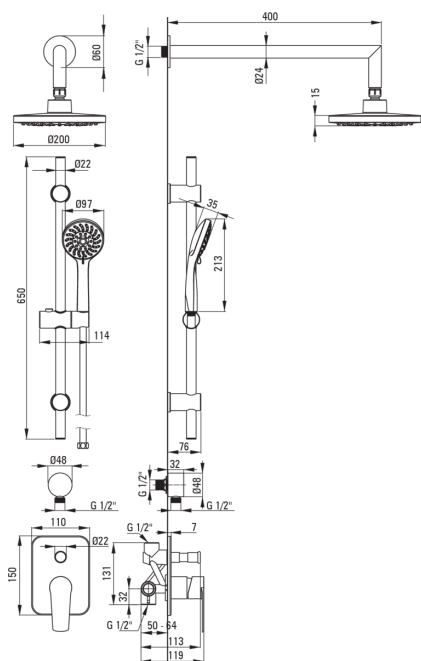

TUBO

Set de duș cu montare îngropată

Codul produsului: NAC_09GA

EAN: 5907650858225

Culoarea: cromat

Garanție [ani]: 7

Baterie

Tipul bateriei	un mâner, baterie
Metoda de instalare	îngropat
Grupa acustică [db]	II (20 < x ≤ 30)

Pipe

Tipul pipei	fix
Raza de acțiune a pipei dușului/căzii [mm]	400

Cap de duș

Formă	rotund
Material	ABS
Grosime	80
Diametru [mm]	200
Anti-calc	Da
Număr de funcții	2
Tipul de jet	ploaie, hidromasaj

Dușuri de mână

Număr de funcții	5
Anti-calc	Da
Tipul de jet	ploaie, hidromasaj, silențios, 2 x mix

Furtunuri

Lungimea [mm]	1500
Tipul împletituri	dublu împletit, extensibil
Material împletitură	oțel inoxidabil

Racord rectangular

Finisaj	cromat
Tipul racordului	pentru furtunuri
Formă	rotund
Material	alamă
Filet de conexiune	Da
Montare îngropată	Da

Tijă

Distanță reglabilă	Da
--------------------	----

Caracteristici:

- Bară din oțel
- Doar cele mai bune materiale, a căror calitate a fost certificată prin teste de laborator
- Pară de duș anti calcar
- Distanță reglabilă a elementelor de fixare, pentru o instalare ușoară a barei pe orificiile existente
- Furtun cu elasticitate sporită
- Instalarea încastată la nivel îi oferă băii un aspect estetic.
- Sistem anticalcar care facilitează îndepărtarea depunerilor de calcar
- Oferta include și agenți de curățare pentru toate tipurile de finisaje