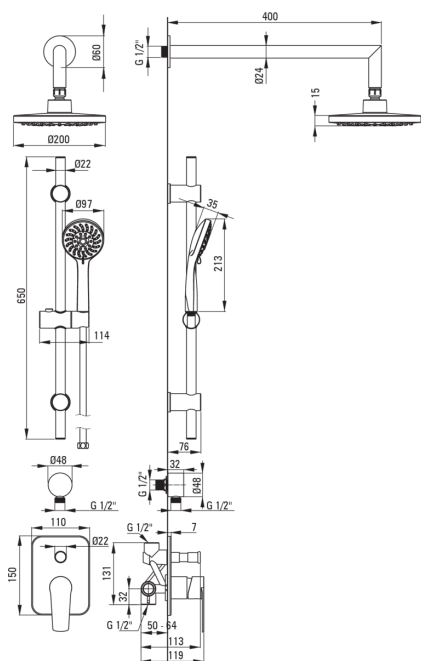

TUBO

Set de duș cu montare îngropată

Codul produsului: NAC_09GA

EAN: 5907650858225

Culoarea: cromat

Garanție [ani]: 7

Baterie

Tipul bateriei	un mâner, baterie
Metoda de instalare	îngropat
Grupa acustică [db]	II (20 < x ≤ 30)

Pipe

Tipul pipei	fix
Raza de acțiune a pipei dușului/căzii [mm]	400

Cap de duș

Formă	rotund
Material	ABS
Grosime	80
Diametru [mm]	200
Anti-calc	Da
Număr de funcții	2
Tipul de jet	ploaie, hidromasaj

Dușuri de mână

Număr de funcții	5
Anti-calc	Da
Tipul de jet	ploaie, hidromasaj, silențios, 2 x mix

Furtunuri

Lungimea [mm]	1500
Tipul împletituri	dublu împletit, extensibil
Material împletitură	oțel inoxidabil

Racord rectangular

Finisaj	cromat
Tipul racordului	pentru furtunuri
Formă	rotund
Material	alamă
Filet de conexiune	Da
Montare îngropată	Da

Tijă

Distanță reglabilă	Da
--------------------	----

Caracteristici:

- Bară din oțel
- Doar cele mai bune materiale, a căror calitate a fost certificată prin teste de laborator
- Distanță reglabilă a elementelor de fixare, pentru o instalare ușoară a barei pe orificiile existente
- Furtun cu elasticitate sporită
- Instalarea încastrată la nivel îi oferă băii un aspect estetic.
- Sistem anticălcăr care facilitează îndepărtarea depunerilor de calcar
- Oferta include și agenți de curățare pentru toate tipurile de finisaje