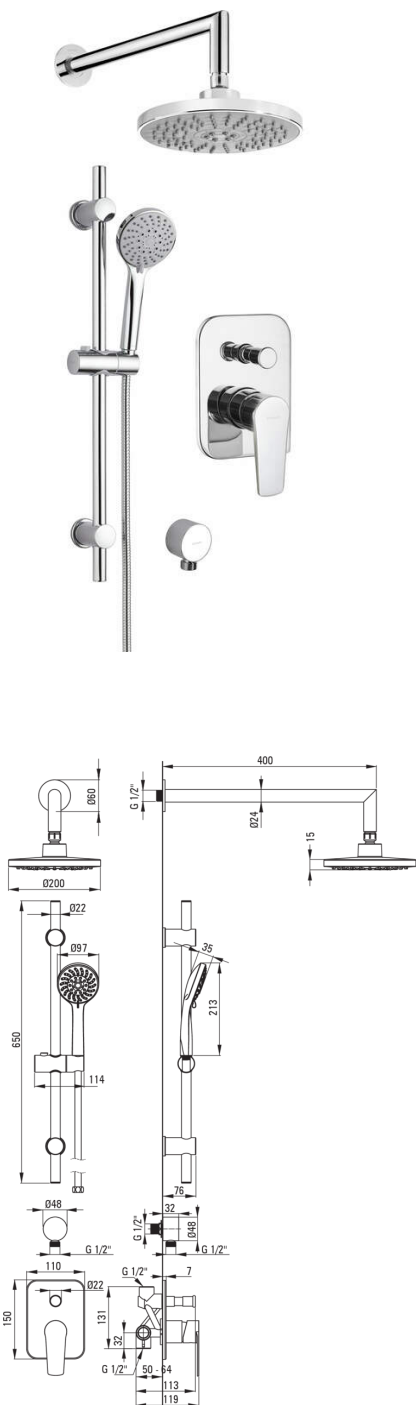

## Zestaw prysznicowy podtynkowy

Kod produktu: NAC\_09GA

EAN: 5907650858225

Kolor: chrom

Gwarancja [lata]: 7

Cena Netto: 812,20 zł

Cena Brutto: 999,00 zł

deante

### Wylewka

Rodzaj wylewki: stała

Zasięg wylewki natryskowej/  
wannowej [mm]: 400

### Głowica natryskowa

Kształt: okrągły

Materiał: ABS

Grubość [mm]: 80

Średnica [mm]: 200

Anti-calc: Tak

Ilość funkcji: 2

Rodzaje strumienia: deszczowy, hydromasaż

### Przyłącze kątowe

Wykończenie: chrom

Rodzaj przyłącza: do węża

Kształt: okrągły

Materiał: mosiądz

Gwint przyłącza: Tak

Montaż podtynkowy: Tak