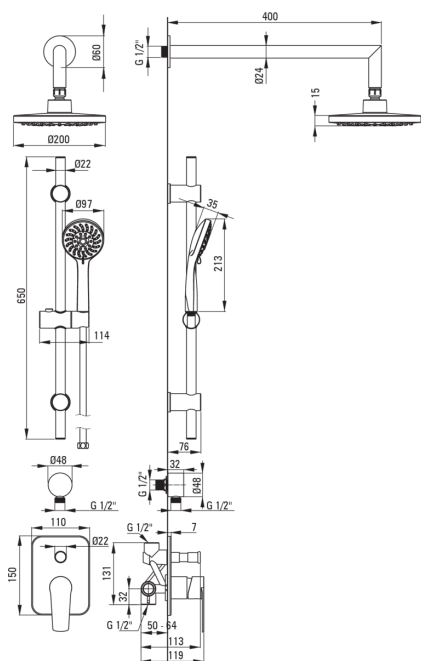

TUBO

Set doccia a scomparsa

Codice prodotto: NAC_09GA

EAN: 5907650858225

Colore: cromo

Garanzia [anni]: 7

Miscelatore

Tipo di miscelatore	maniglia singola, miscelatore
Metodo di installazione	a scomparsa
Gruppo acustico [db]	II (20 < x ≤ 30)

Beccucci

Tipo a beccuccio	fermo
Gamma delle bocchette per doccia/vasca [mm]	400

Soffione doccia

Forma	rotondo
Materiale	ABS
Spessore	80
Diametro [mm]	200
Anticalcare	Sì
Numero di funzioni	2
Tipo a ruscello	a pioggia, idromassaggio

Docce a mano

Numero di funzioni	5
Anticalcare	Sì
Tipo a ruscello	a pioggia, idromassaggio, morbido, 2 x misto

Tubi flessibili

Lunghezza [mm]	1500
Tipo di treccia	doppio intrecciato, estensibile
Materiale della treccia	acciaio inox

Connessione angolare

Finitura	cromo
Tipo di connessione	per il tubo flessibile
Forma	rotondo
Materiale	in ottone
Filetto di connessione	Sì
Montaggio a scomparsa	Sì

Asta

Spaziatura regolabile	Sì
-----------------------	----