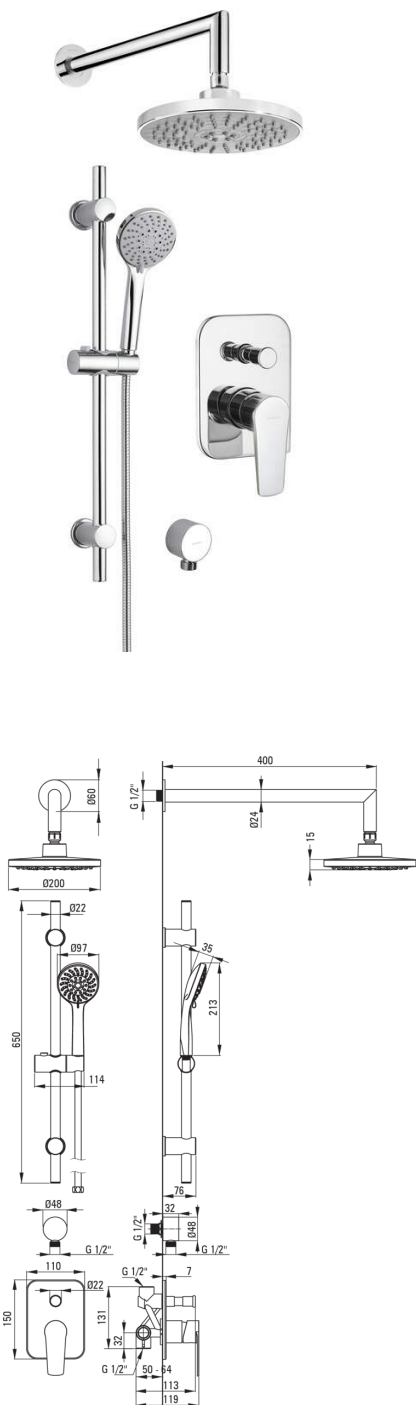

TUBO

Falsík alatti zuhanyszett

Cikkszám: NAC_09GA

EAN: 5907650858225

Szín: króm

Garancia [év]: 7

Csaptelep

Csaptelep típusa	egykaros, keverő
Beszereleési mód	falsík alatti
Akusztikai osztály [db]	II (20 < x ≤ 30)

Kifolyócsövek

Kifolyó típusa	fix
Zuhany / kád kifolyócső hatótávolsága [mm]	400

Zuhanyfej

Alak	kerek
Anyag	ABS
Vastagság [mm]	80
Átmérő [mm]	200
Anti-calc	Igen
Funkciók száma	2
Áramlások típusai	esőztető, hidromasszázs

Kézizuhanyok

Funkciók száma	5
Anti-calc	Igen
Áramlások típusai	esőztető, hidromasszázs, lágy, 2 x kevert

Csővek

Hosszúság [mm]	1500
Fonat típusa	Duplán fonott, flexibilis
Fonás anyaga	rozsdamentes acél

Sarokcsatlakozó

Kivitelezés	króm
Csatlakozó típusa	tömlőhöz
Alak	kerek
Anyag	sárgaréz
Csatlakozó menet	Igen
Falsík alatti szerelés	Igen

Rúd

Állítható távolság	Igen
--------------------	------

Kiemelések:

- Acélrúd
- Csak a legjobb alapanyagokból, amelyek minőségét laboratóriumi vizsgálatok igazolták
- Állítható távolság a rögzítők között, a rúd egyszerű felszerelése érdekében, akár a meglévő furatokba
- Megnövelt nyújthatóságú tömlő
- Falsík alatti beépítés az esztétikum megőrzése érdekében a fürdőszobában
- Vízkömentesítő rendszer a vízkő egyszerű eltávolításához
- Az ajánlat tartalmaz egy tisztítószer a szerelvényekhez, amely bármilyen színhez használható