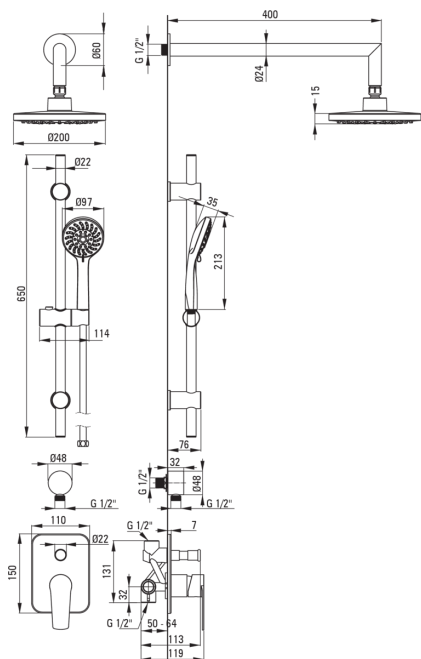

TUBO

Juego de ducha oculto

Código de producto: NAC_09GA

EAN: 5907650858225

Color: cromo

Garantía [años]: 7

Mezclador

Tipo de mezcladora	piloto único, mezclador
Metodo de instalacion	ocultado
Grupo acústico [db]	II (20 <x ≤ 30)

Boquiabiertos

Tipo de boquilla	aún
Gama de boquilla de ducha/ baño [mm]	400

Alcachofa de la ducha

Forma	redondo
Material	abdominales
Espesor	80
Diámetro [mm]	200
Anti-calcal	Sí
Número de funciones	2
Tipo de transmisión	lluvia, Hidromasaje

Duchas de mano

Número de funciones	5
Anti-calcal	Sí
Tipo de transmisión	lluvia, Hidromasaje, suave, 2 x mezclado

Manguera

Longitud [mm]	1500
Trenza	trenzado, extensible
Material de trenza	acero inoxidable

Conexión angular

Finalizar	cromo
Tipo de conexión	para la manguera
Forma	redondo
Material	latón
Hilo de conexión	Sí
Montaje oculto	Sí

Vara

Espaciado ajustable	Sí
---------------------	----

Características: