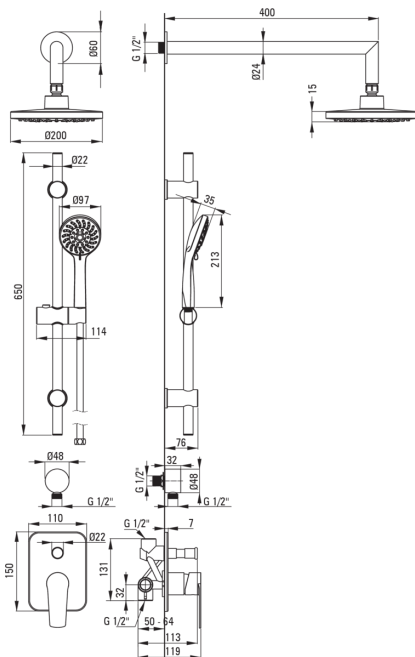

TUBO

Unterputz-Duschset

Artikel-Nr.: NAC_09GA
 EAN: 5907650858225
 Farbe: Chrom
 Garantie [Jahre]: 7

Armatur

Art der armatur	Einhebel, Mischer
Methode der montage	Unterputz-
Akkustische gruppe	II

Ausläufe

Auslaufart	fest
Ausladung der duscharmatur/ badewannenarmatur [mm]	400

Kopfbrause

Form	rund
Material	ABS
Dicke [mm]	80
Durchschnitt	200
Anti-calc	Ja
Anzahl der funktionen	2
Strahlart	Regen-, Hydromassage

Handbrausen

Anzahl der funktionen	5
Anti-calc	Ja
Strahlart	Regen-, Hydromassage, weich, 2 x gemischt

Schläuche

Länge	1500
Geflechtart	doppelt geflochten, ausdehnbar
Geflechtmaterial	Rostfreies Stahl

Winkelanschlüsse

Ausführung	Chrom
Anschlussart	für Schlauch
Form	rund
Material	Messing
Anschlussgewinde	Ja
Unterputzmontage	Ja