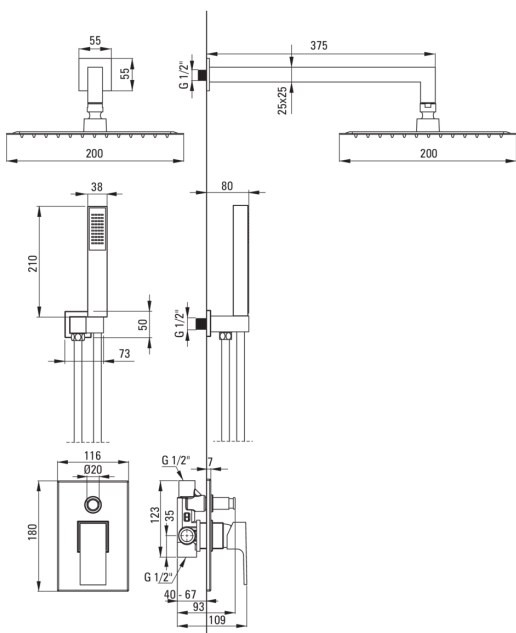

ANEMON

Душова кабіна

Код продукту: NAC_09AP

EAN: 5908212035238

Колір: хром

Гарантія: 7

Змішувач

Тип змішувача	змішувачий, з однією ручкою
Спосіб монтажу	прихований
Акустична група	II (20 < x ≤ 30)

Носики

Вид носика	нерухомий
Діапазон виливу для душу / ванни [мм]	375

Верхній душ

Форма	квадратний
Матеріал	сталь 304
Ширина [мм]	200
Довжина [мм]	200
Товщина	55
Anti calc	Так
Кількість функцій	1
Типи потоку	дощовий
Швидкий час відгуку на ввімкнення і вимкнення води	Так

Лійки

Кількість функцій	1
Anti calc	Так
Типи потоку	дощовий

Шланги

Довжина [мм]	1500
Тип обплетення	розтяжний, подвійного плетення
Матеріал оплёту	нержавіюча сталь
Anti_twist	1

Кутове з'єднання

Оздоблення	хром
Тип кронштейна	для шланга з тримачем лійки
Форма	квадратний
Матеріал	латунь
Винт кронштейна	Так
Прихований монтаж	Так