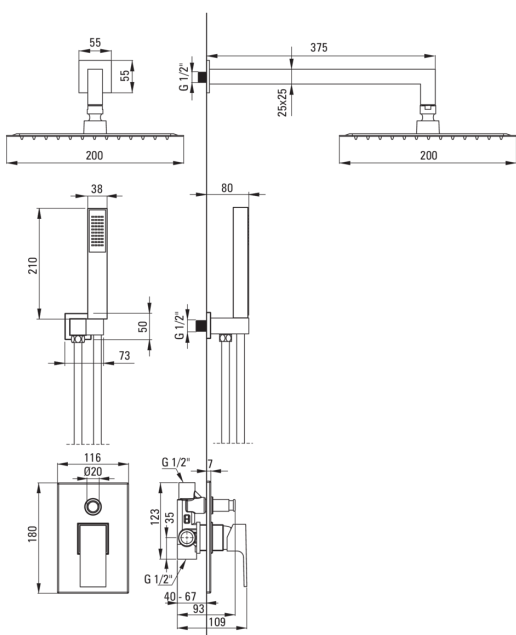

ANEMON

Душова кабіна

Код продукту: NAC_09AP

EAN: 5908212035238

Колір: хром

Гарантія: 7

Змішувач

Тип змішувача	змішувачий, з однією ручкою
Спосіб монтажу	прихований
Акустична група	II (20 < x ≤ 30)

Носики

Вид носика	нерухомий
Діапазон виливу для душу / ванни [мм]	375

Верхній душ

Форма	квадратний
Матеріал	сталь 304
Ширина [мм]	200
Довжина [мм]	200
Товщина	55
Anti calc	Так
Кількість функцій	1
Типи потоку	дощовий
Швидкий час відгуку на ввімкнення і вимкнення води	Так

Лійки

Кількість функцій	1
Anti calc	Так
Типи потоку	дощовий

Шланги

Довжина [мм]	1500
Тип обплетення	розтяжний, подвійного плетення
Матеріал оплёту	нержавіюча сталь
Anti_twist	1

Кутове з'єднання

Оздоблення	хром
Тип кронштейна	для шланга з тримачем лійки
Форма	квадратний
Матеріал	латунь
Винт кронштейна	Так
Прихований монтаж	Так