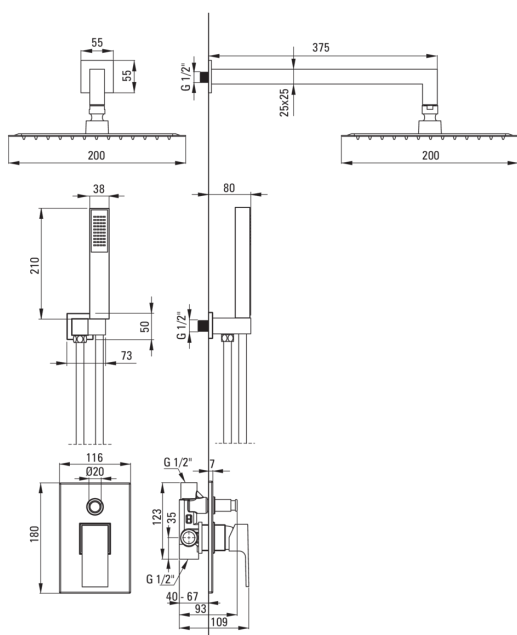

ANEMON

podometni tuš komplet

koda izdelka: NAC_09AP

EAN: 5908212035238

Barva: krom

Garancija [leta]: 7

Armatura vključena

Tip armature	armatura, z eno ročico
Metoda montaže	podometen
Zvočni razred [db]	II ($20 < x \leq 30$)

Izlivi

Tip izliva	fiksno
Dolžina izliva za tuš/kad [mm]	375

Tuš glava

Oblika	kvadrat
Material	jeklo 304
Širina [mm]	200
Dolžina [mm]	200
Debelina	55
Anti-kalcitni sistem	Ja
Število funkcijskih stikal	1
Tip curka	dež
Hiter odzivni čas odpiranja/zapiranja vode	Ja

Tuš ročke

Število funkcijskih stikal	1
Anti-kalcitni sistem	Ja
Tip curka	dež

Cevi

Dolžina [mm]	1500
Tip pletenja	raztegljiv, dvojno pletenje
Material pletenja	nerjaveče jeklo
Anti-twist	1

Kotni priključki

Finiš	krom
Tip priključka	za cev z držalom za tuš ročko
Oblika	kvadrat
Material	medenina
Navoj priključka 1/2"	Ja
Podometna montaža	Ja

karakteristike:

- Samo najboljši materiali, katerih kakovost je potrjena z laboratorijskimi testi
- V ponudbi Deante imamo tudi varna namenska čistila
- Podometna montaža poskrbi za estetiko kopalnice
- Sistem Anti-calc, ki olajša odstranjevanje oblog vodnega kamna
- Telo armature je izdelano iz najkakovostnejše medenine