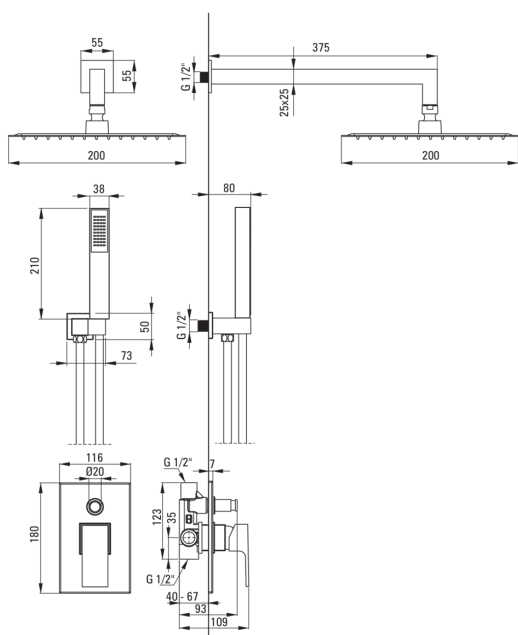

ANEMON

Набор для душа скрытого монтажа

МОНТАЖА

Код товара: NAC_09AP

EAN: 5908212035238

Цвет: хром

Гарантия [лет]: 7

Смесители

Вид смесителя	смешивающий, однорычажный
Способ монтажа	скрытого монтажа
Акустическая группа [дБ]	II (20 < x ≤ 30)

Изливы

Вид излива	стандартный
Длина излива для душа/ванны [мм]	375

Верхний душ

Форма	квадратный
Материал	сталь 304
Ширина [мм]	200
Длина [мм]	200
Толщина [мм]	55
Anti-calc	Да
Количество функций	1
Виды струи	дождевой
Быстрое время отклика на включение и выключение воды	Да

Лейки

Количество функций	1
Anti-calc	Да
Виды струи	дождевой

Шланги

Длина [мм]	1500
Вид оплетки	растягивающийся, двойное плетение
Материал оплетки	нержавеющая сталь
Anti_twist	1

Кронштейн для подключения шланга

Отделка	хром
Вид кронштейна	к шлангу с держателем лейки
Форма	квадратный
Материал	латунь
Винт кронштейна	Да
Скрытый монтаж	Да