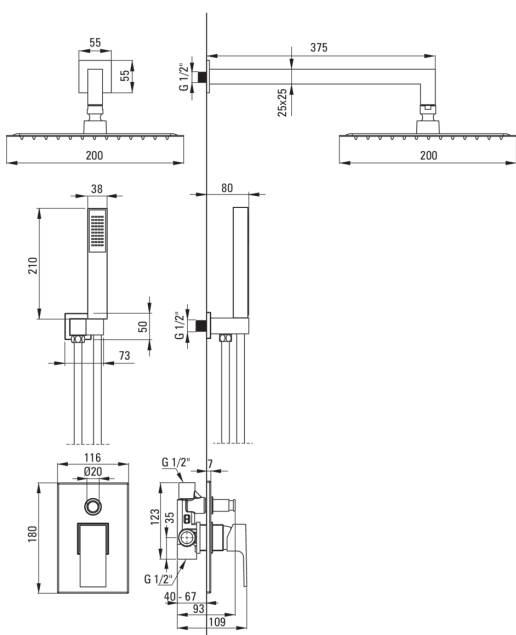

## Set de duș cu montare îngropată

 deante

Codul produsului: NAC\_09AP

EAN: 5908212035238

Culoarea: cromat

Garanție [ani]: 7

### Baterie

Tipul bateriei	baterie, un mâner
Metoda de instalare	îngropat
Grupa acustică [db]	II ( $20 < x \leq 30$ )

### Pipe

Tipul pipei	fix
Raza de acțiune a pipei dușului/căzii [mm]	375

### Cap de duș

Formă	pătrat
Material	oțel 304
Lățime [mm]	200
Lungimea [mm]	200
Grosime	55
Anti-calc	Da
Număr de funcții	1
Tipul de jet	ploaie
Timp de răspuns rapid pentru pornirea și oprirea apei	Da