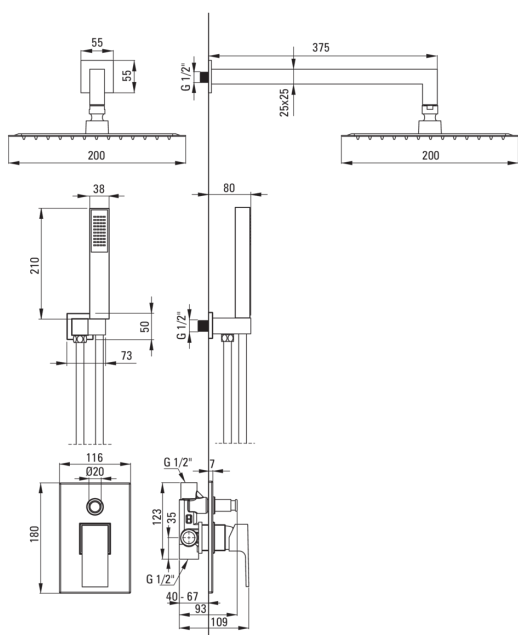

ANEMON

Set de duș cu montare îngropată

deante

Codul produsului: NAC_09AP

EAN: 5908212035238

Culoarea: cromat

Garanție [ani]: 7

Baterie

Tipul bateriei	baterie, un mâner
Metoda de instalare	îngropat
Grupa acustică [db]	II (20 < x ≤ 30)

Pipe

Tipul pipei	fix
Raza de acțiune a pipei dușului/căzii [mm]	375

Cap de duș

Formă	pătrat
Material	oțel 304
Lățime [mm]	200
Lungimea [mm]	200
Grosime	55
Anti-calc	Da
Număr de funcții	1
Tipul de jet	ploaie
Timp de răspuns rapid pentru pornirea și oprirea apei	Da

Dușuri de mână

Număr de funcții	1
Anti-calc	Da
Tipul de jet	ploaie

Furtunuri

Lungimea [mm]	1500
Tipul împletituri	extensibil, dublu împletit
Material împletitură	oțel inoxidabil
Anti-twist	1

Racord rectangular

Finisaj	cromat
Tipul racordului	pentru furtunuri cu suport pentru dușul de mână
Formă	pătrat
Material	alamă
Filet de conexiune	Da
Montare îngropată	Da