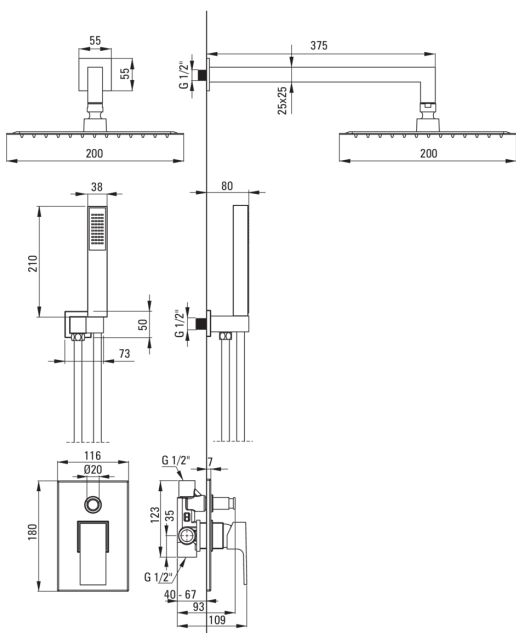

ANEMON

Zestaw prysznicowy podtynkowy

Kod produktu: NAC_09AP

EAN: 5908212035238

Kolor: chrom

Gwarancja [lata]: 7

Cena Netto: 1056,10 zł
Cena Brutto: 1299,00 zł

deante

Bateria

Rodzaj baterii	mieszaczowa, jednouchwytna
Sposób montażu	podtynkowy
Grupa akustyczna [db]	II (20 < x ≤ 30)

Wylewka

Rodzaj wylewki	stała
Zasięg wylewki natryskowej/ wannowej [mm]	375

Głowica natryskowa

Kształt	kwadratowy
Materiał	stal 304
Szerokość [mm]	200
Długość [mm]	200
Grubość [mm]	55
Anti-calc	Tak
Ilość funkcji	1
Rodzaje strumienia	deszczowy
Szybki czas reakcji na włączenie i wyłączenie wody	Tak

Słuchawka

Ilość funkcji	1
Anti-calc	Tak
Rodzaje strumienia	deszczowy

Wąż

Długość [mm]	1500
Rodzaj oplotu	rozciągliwy, podwójnie pleciony
Materiał oplotu	stal nierdzewna
Anti-twist	1

Przyłącze kątowe

Wykończenie	chrom
Rodzaj przyłącza	do węża z uchwytem na słuchawkę
Kształt	kwadratowy
Materiał	mosiądz
Gwint przyłącza	Tak
Montaż podtynkowy	Tak