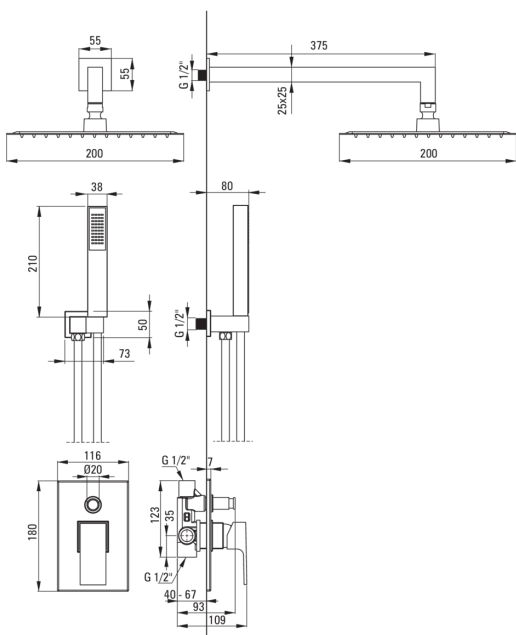

ANEMON

Set doccia a scomparsa

Codice prodotto: NAC_09AP

EAN: 5908212035238

Colore: cromo

Garanzia [anni]: 7

Miscelatore

Tipo di miscelatore	miscelatore, maniglia singola
Metodo di installazione	a scomparsa
Gruppo acustico [db]	II (20 < x ≤ 30)

Beccucci

Tipo a beccuccio	fermo
Gamma delle bocchette per doccia/vasca [mm]	375

Soffione doccia

Forma	quadrato
Materiale	acciaio 304
Larghezza [mm]	200
Lunghezza [mm]	200
Spessore	55
Anticalcare	Sì
Numero di funzioni	1
Tipo a ruscello	a pioggia
Tempo di risposta rapido per l'accensione e lo spegnimento dell'acqua	Sì

Docce a mano

Numero di funzioni	1
Anticalcare	Sì
Tipo a ruscello	a pioggia

Tubi flessibili

Lunghezza [mm]	1500
Tipo di treccia	estensibile, doppio intrecciato
Materiale della treccia	acciaio inox
Antitorsione	1

Connessione angolare

Finitura	cromo
Tipo di connessione	per il tubo flessibile con supporto per doccia
Forma	quadrato
Materiale	in ottone
Filetto di connessione	Sì
Montaggio a scomparsa	Sì