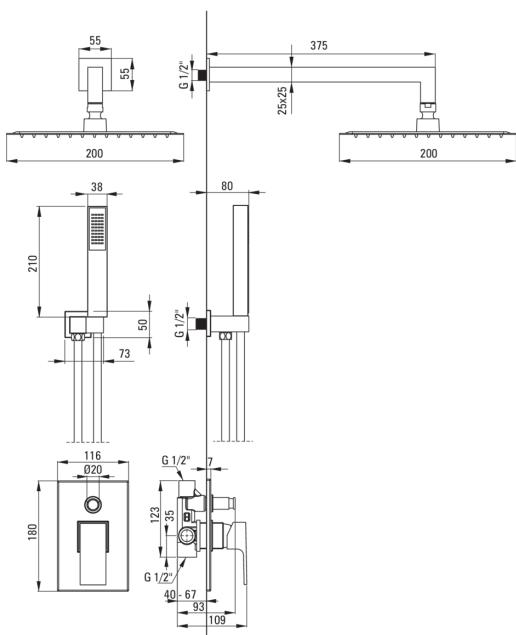

ANEMON

Falsík alatti zuhanyszett

Cikkszám: NAC_09AP

EAN: 5908212035238

Szín: króm

Garancia [év]: 7

Csapterlep

Csapterlep típusa	keverő, egykaros
Beszereleési mód	falsík alatti
Akusztikai osztály [db]	II (20 < x ≤ 30)

Kifolyócsövek

Kifolyó típusa	fix
Zuhany / kád kifolyócső hatótávolsága [mm]	375

Zuhanyfej

Alak	négyzet
Anyag	acél 304
Szélesség [mm]	200
Hosszúság [mm]	200
Vastagság [mm]	55
Anti-calc	Igen
Funkciók száma	1
Áramlások típusai	esőztető
Gyors reagálás a víz be- és kikapcsolására	Igen

Kézizuhanyok

Funkciók száma	1
Anti-calc	Igen
Áramlások típusai	esőztető

Csővek

Hosszúság [mm]	1500
Fonat típusa	flexibilis, Duplán fonott
Fonás anyaga	rozsdamentes acél
Anti calc/vízkömegelőzés	1

Sarokcsatlakozó

Kivitelezés	króm
Csatlakozó típusa	kézizuhany tartóval ellátott tömlőhöz
Alak	négyzet
Anyag	sárgaréz
Csatlakozó menet	Igen
Falsík alatti szerelés	Igen