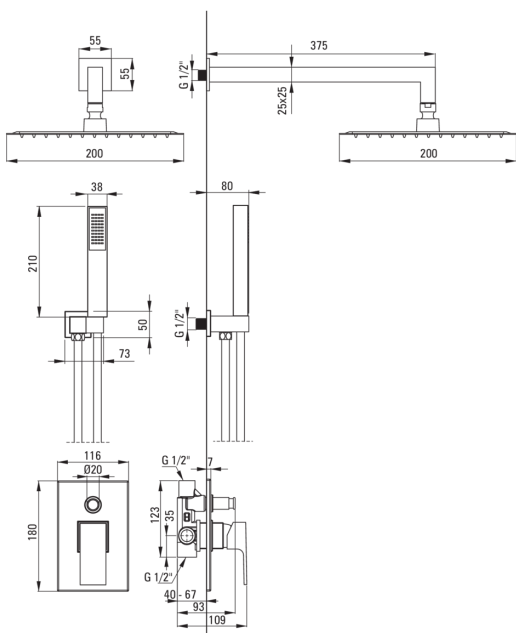

ANEMON

Falsík alatti zuhanyszett

Cikkszám: NAC_09AP

EAN: 5908212035238

Szín: króm

Garancia [év]: 7

Csapterlep

Csapterlep típusa	keverő, egykaros
Beszereleési mód	falsík alatti
Akusztikai osztály [db]	II (20 < x ≤ 30)

Kifolyócsövek

Kifolyó típusa	fix
Zuhany / kád kifolyócső hatótávolsága [mm]	375

Zuhanyfej

Alak	négyzet
Anyag	acél 304
Szélesség [mm]	200
Hosszúság [mm]	200
Vastagság [mm]	55
Anti-calc	Igen
Funkciók száma	1
Áramlások típusai	esőztető
Gyors reagálás a víz be- és kikapcsolására	Igen

Kézizuhanyok

Funkciók száma	1
Anti-calc	Igen
Áramlások típusai	esőztető

Csővek

Hosszúság [mm]	1500
Fonat típusa	flexibilis, Duplán fonott
Fonás anyaga	rozsdamentes acél
Anti calc/vízkömegelőzés	1

Sarokcsatlakozó

Kivitelezés	króm
Csatlakozó típusa	kézizuhany tartóval ellátott tömlőhöz
Alak	négyzet
Anyag	sárgaréz
Csatlakozó menet	Igen
Falsík alatti szerelés	Igen