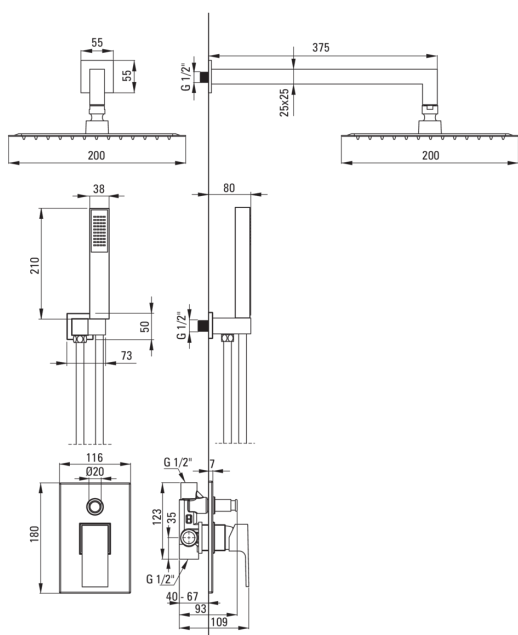

ANEMON

Unterputz-Duschset

Artikel-Nr.: NAC_09AP

EAN: 5908212035238

Farbe: Chrom

Garantie [Jahre]: 7

Armatur

Art der armatur	Mischer, Einhebel
Methode der montage	Unterputz-
Akkustische gruppe	II

Ausläufe

Auslaufart	fest
Ausladung der duscharmatur/ badewannenarmatur [mm]	375

Kopfbrause

Form	Quadrat-
Material	Stahl 304
Breite [mm]	200
Länge	200
Dicke [mm]	55
Anti-calc	Ja
Anzahl der funktionen	1
Strahlart	Regen-
Schnelle reaktionszeit auf ein- und wasausschalten	Ja

Handbrausen

Anzahl der funktionen	1
Anti-calc	Ja
Strahlart	Regen-

Schläuche

Länge	1500
Geflechtart	ausdehnbar, doppelt geflochten
Geflechtmaterial	Rostfreies Stahl
Anti-twist	1

Winkelanschlüsse

Ausführung	Chrom
Anschlussart	für Schlauch mit Handbrause-Halterung
Form	Quadrat-
Material	Messing
Anschlussgewinde	Ja
Unterputzmontage	Ja