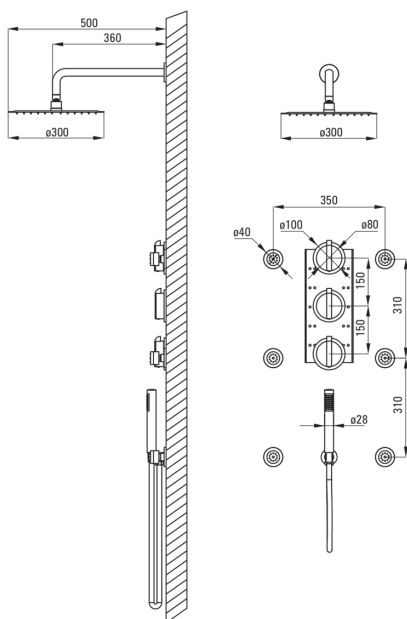

CASCADA

Душова кабіна, з

термостатичним змішувачем

 deante

Код продукту: NAC_091T

EAN: 5907650823162

Колір: хром

Гарантія: 7

Змішувач

Тип змішувача	термостатичний
Спосіб монтажу	підлоговий
Зворотні клапани	Так

Верхній душ

Форма	круглий
Матеріал	сталь 304
Діаметр [мм]	300
Anti calc	Так
Кількість функцій	1
Типи потоку	дощовий

Лійки

Кількість функцій	1
-------------------	---

Шланги

Довжина [мм]	1500
Тип обплетення	подвійного плетення, розтяжний
Матеріал оплёту	нержавіюча сталь

Кутове з'єднання

Оздоблення	хром
Тип кронштейна	для шланга з тримачем лійки
Форма	круглий
Матеріал	латунь
Винт кронштейна	Так
Прихований монтаж	Так