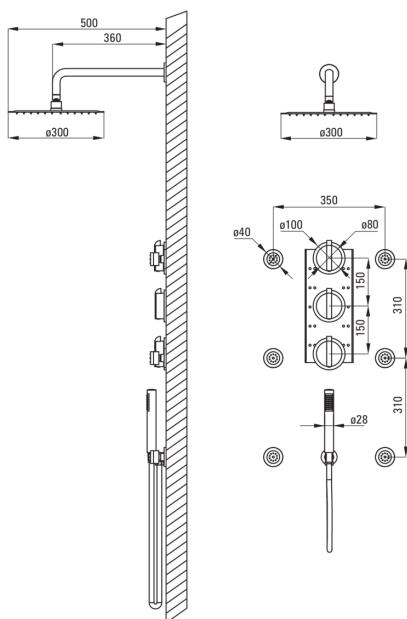

CASCADA

podometni tuš komplet, s termostatsko armaturo

koda izdelka: NAC_091T

EAN: 5907650823162

Barva: krom

Garancija [leta]: 7

Armatura vključena

Tip armature	termostatski
Metoda montaže	tla
Nadzorni ventil	Ja

Tuš glava

Oblika	okroglo
Material	jeklo 304
Premer [mm]	300
Anti-kalcitni sistem	Ja
Število funkcijskih stikal	1
Tip curka	dež

Tuš ročke

Število funkcijskih stikal	1
----------------------------	---

Cevi

Dolžina [mm]	1500
Tip pletenja	dvojno pletenje, raztegljiv
Material pletenja	nerjaveče jeklo

Kotni priključki

Finiš	krom
Tip priključka	za cev z držalom za tuš ročko
Oblika	okroglo
Material	medenina
Navoj priključka 1/2"	Ja
Podometna montaža	Ja

karakteristike:

- Sistem Anti-calc, ki olajša odstranjevanje oblog vodnega kamna
- Cev s povečano razteznostjo
- Armatura ima nepovratne ventile, da mešana voda ne teče nazaj v sistem
- V ponudbi Deante imamo tudi varna namenska čistila