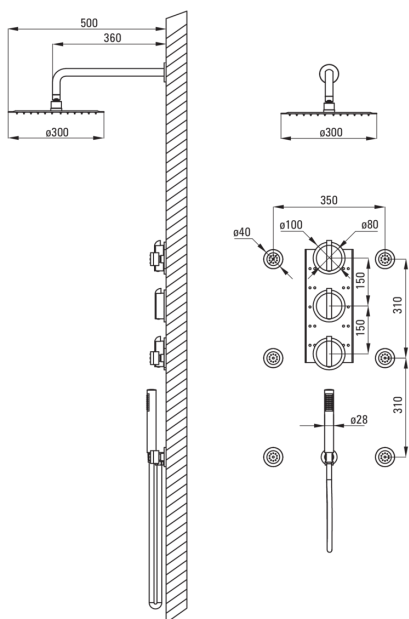

CASCADA

Набор для душа скрытого

монтажа, с

термостатическим

смесителем

EAN: 5907650823162

Цвет: хром

Гарантия [лет]: 7

 deante

Смесители

Вид смесителя	термостатический
Способ монтажа	напольный
Обратные клапаны	Да

Верхний душ

Форма	круглый
Материал	сталь 304
Диаметр [мм]	300
Anti-calc	Да
Количество функций	1
Виды струи	дождевой

Лейки

Количество функций	1
--------------------	---

Шланги

Длина [мм]	1500
Вид оплетки	двойное плетение, растягивающийся
Материал оплетки	нержавеющая сталь

Кронштейн для подключения шланга

Отделка	хром
Вид кронштейна	к шлангу с держателем лейки
Форма	круглый
Материал	латунь
Винт кронштейна	Да
Скрытый монтаж	Да