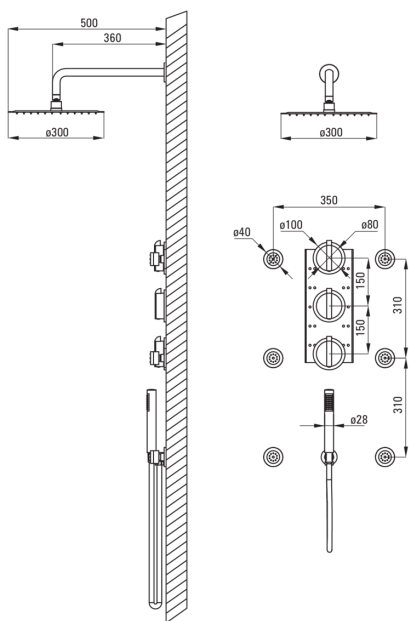

CASCADA

Set de duș cu montare îngropată, cu baterie cu termostat

Codul produsului: NAC_091T

EAN: 5907650823162

Culoarea: cromat

Garanție [ani]: 7

Baterie

Tipul bateriei	cu termostat
Metoda de instalare	pardoseală
Supape de reținere	Da

Cap de duș

Formă	rotund
Material	oțel 304
Diametru [mm]	300
Anti-calc	Da
Număr de funcții	1
Tipul de jet	plouă

Dușuri de mână

Număr de funcții	1
------------------	---

Furtunuri

Lungimea [mm]	1500
Tipul împletituri	dublu împletit, extensibil
Material împletitură	oțel inoxidabil

Racord rectangular

Finisaj	cromat
Tipul racordului	pentru furtunuri cu suport pentru dușul de mână
Formă	rotund
Material	alamă
Filet de conexiune	Da
Montare îngropată	Da

Caracteristici:

- Sistem anticalcar care facilitează îndepărtarea depunerilor de calcar
- Furtun cu elasticitate sporită
- Baterie este dotată cu supape antiretur pentru a nu permite curgerea apei înapoi în instalație.
- Agent de curățare special, sigur pentru suprafețele curățate