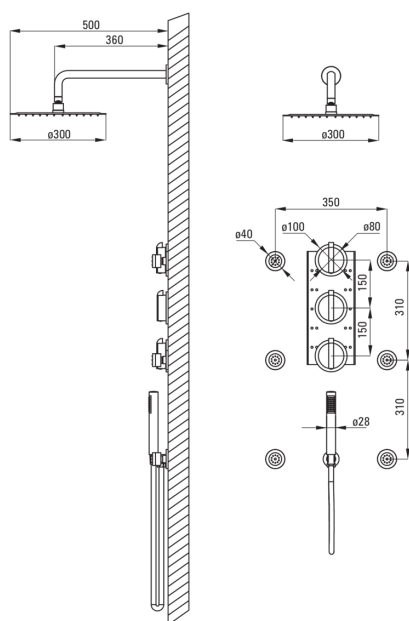

CASCADA

Zestaw prysznicowy podtynkowy z baterią termostatyczną

Kod produktu: NAC_091T

EAN: 5907650823162

Kolor: chrom

Gwarancja [lata]: 7

Cena Netto: 811,38 zł

Cena Brutto: 998,00 zł

deante

Bateria

Rodzaj baterii	termostatyczna
Sposób montażu	podtynkowy
Zawory zwrotne	Tak

Głowica natryskowa

Kształt	okrągły
Materiał	stal 304
Średnica [mm]	300
Anti-calc	Tak
Ilość funkcji	1
Rodzaje strumienia	deszczowy

Słuchawka

Ilość funkcji	1
---------------	---

Wąż

Długość [mm]	1500
Rodzaj oplotu	podwójnie pleciony, rozciągliwy
Materiał oplotu	stal nierdzewna

Przyłącze kątowe

Wykończenie	chrom
Rodzaj przyłącza	do węża z uchwytem na słuchawkę
Kształt	okrągły
Materiał	mosiądz
Gwint przyłącza	Tak
Montaż podtynkowy	Tak