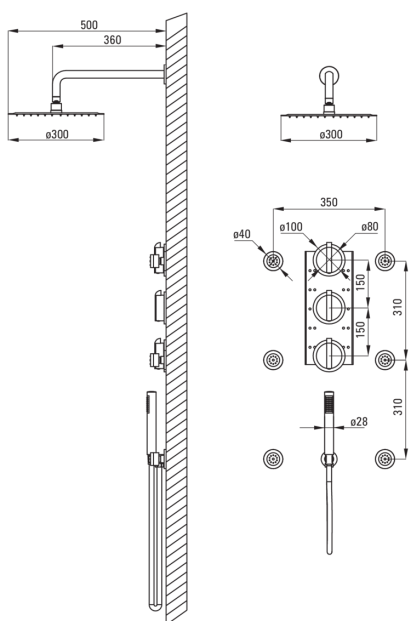

CASCADA

Set doccia a scomparsa, con miscelatore termostatico

Codice prodotto: NAC_091T

EAN: 5907650823162

Colore: cromo

Garanzia [anni]: 7

Miscelatore

Tipo di miscelatore	termostatico
Metodo di installazione	pavimento
Valvole di non ritorno	Sì

Soffione doccia

Forma	rotondo
Materiale	acciaio 304
Diametro [mm]	300
Anticalcare	Sì
Numero di funzioni	1
Tipo a ruscello	a pioggia

Docce a mano

Numero di funzioni	1
--------------------	---

Tubi flessibili

Lunghezza [mm]	1500
Tipo di treccia	doppio intrecciato, estensibile
Materiale della treccia	acciaio inox

Connessione angolare

Finitura	cromo
Tipo di connessione	per il tubo flessibile con supporto per doccetta
Forma	rotondo
Materiale	in ottone
Filetto di connessione	Sì
Montaggio a scomparsa	Sì