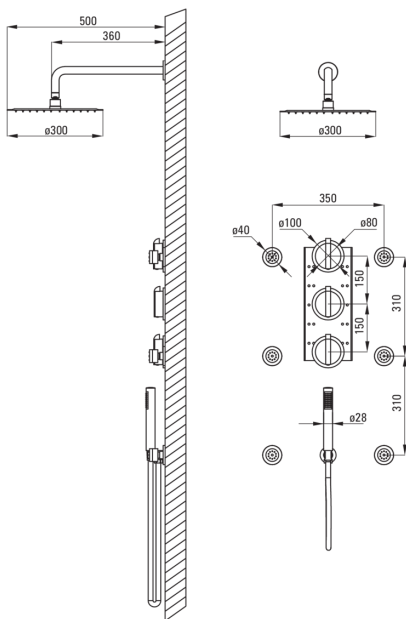

Artikel-Nr.: NAC_091T

EAN: 5907650823162

Farbe: Chrom

Garantie [Jahre]: 7

Armatur

Art der armatur	thermostatisch
Methode der montage	Fußboden
Rückventil	Ja

Kopfbrause

Form	rund
Material	Stahl 304
Durchschnitt	300
Anti-calc	Ja
Anzahl der funktionen	1
Strahlart	Regen-

Handbrausen

Anzahl der funktionen	1
-----------------------	---

Schläuche

Länge	1500
Geflechtart	doppelt geflochten, ausdehnbar
Geflechtmaterial	Rostfreies Stahl

Winkelanschlüsse

Ausführung	Chrom
Anschlussart	für Schlauch mit Handbrause-Halterung
Form	rund
Material	Messing
Anschlussgewinde	Ja
Unterputzmontage	Ja