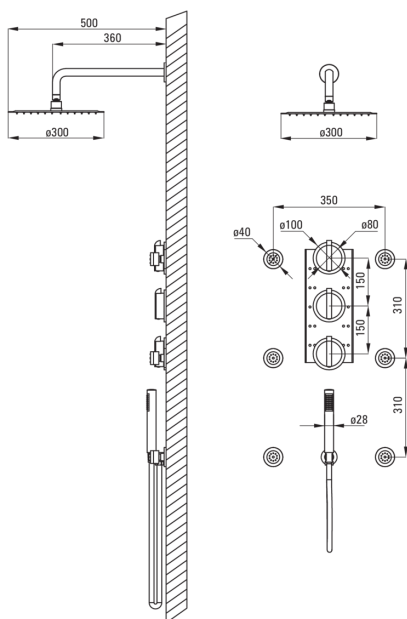

CASCADA

Unterputz-Duschset, mit Thermostatarmatur

 deante

Artikel-Nr.: NAC_091T

EAN: 5907650823162

Farbe: Chrom

Garantie [Jahre]: 7

Armatur

Art der armatur	thermostatisch
Methode der montage	Fußboden
Rückventil	Ja

Kopfbrause

Form	rund
Material	Stahl 304
Durchschnitt	300
Anti-calc	Ja
Anzahl der funktionen	1
Strahlart	Regen-

Handbrausen

Anzahl der funktionen	1
-----------------------	---

Schläuche

Länge	1500
Geflechtart	doppelt geflochten, ausdehnbar
Geflechtmaterial	Rostfreies Stahl

Winkelanschlüsse

Ausführung	Chrom
Anschlussart	für Schlauch mit Handbrause-Halterung
Form	rund
Material	Messing
Anschlussgewinde	Ja
Unterputzmontage	Ja